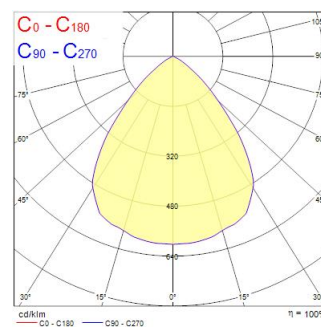

Műszaki eszközök

Méretetek (mm)

Fotometriák

Distance [m]	Cone diameter [m]	Beam angle [°]	Beam diameter [m]	Illuminance [lx]
0.5	0.87	95°	0.87	22973
1.0	1.74	95°	1.74	5743
1.5	2.61	95°	2.61	3829
2.0	3.48	95°	3.48	2872
2.5	4.35	95°	4.35	2198
3.0	5.22	95°	5.22	1688

Distance [m] Cone diameter [m] Illuminance [lx]
C0 - C180 (Half beam angle: 82.0°)

START Highbay IP65 10000lm 840 WB

Cikkszám 0039614

SYLVANIA

Általános adatok

Termék neve	START Highbay IP65 10000lm 840 WB
Technológia	LED
Foglalat/Fejelés	N/A
Általános alkalmazás	Logisztika & Ipar
Üzemi hőmérséklet-tartomány (°C)	-20°C...+45°C
Teljesítmény környezeti hőmérséklet Tq (°C)	25
ETIM osztály	EC001716
E-szám Finnország	4357083
Garancia	5 év

Optikai adatok

Lámpatest fényárama (lm)	10350
Lámpatest fényhasznosítása (lm/W)	115
Színhőmérséklet (K)	4000
Light colour	Semleges fehér
Színvisszaadás (Ra)	80
Színkonzisztencia (SDCM)	SDCM5
Sugárzási szög (°)	90
Fotobiológiai kockázati csoport	RG1