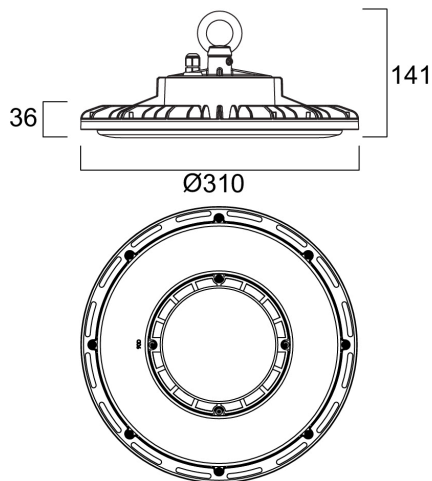

START Highbay IP65 10000lm 840 WB

Cikkszám 0039614

SYLVANIA

Integrated LED highbay; White aluminium housing; 10350Lm; 90W; 115Lm/W; 4000K; Drive current: 480mA; CRI 80; 95° beam angle; IP65; IK08; Lifespan L70:B50 90,000 hrs; (D x H) 310 x 141 mm; D-mark.

Műszaki eszközök

Méretetek (mm)

Fotometriák

Distance [m]	Cone diameter [m]	Beam angle [°]	Beam diameter [m]	Illuminance [lx]
0.5	0.87	95°	0.87	22973
1.0	1.74	95°	1.74	5743
1.5	2.61	95°	2.61	3829
2.0	3.48	95°	3.48	2872
2.5	4.35	95°	4.35	2198
3.0	5.22	95°	5.22	1688

Distance [m] Cone diameter [m] Illuminance [lx]
C0 - C180 (Half beam angle: 82.0°)

START Highbay IP65 10000lm 840 WB

Cikkszám 0039614

SYLVANIA

Általános adatok

Termék neve	START Highbay IP65 10000lm 840 WB
Technológia	LED
Foglalat/Fejelés	N/A
Általános alkalmazás	Logisztika & Ipar
Üzemi hőmérséklet-tartomány (°C)	-20°C...+45°C
Teljesítmény környezeti hőmérséklet Tq (°C)	25
ETIM osztály	EC001716
E-szám Finnország	4357083
Garancia	5 év

Csomagolás

Termék EAN-kódja	5410288396149
Egyedi csomagolás hossza / magassága (cm)	32.5
Egyedi csomagolás szélessége (cm)	32.5
Egyedi csomagolás mélysége (cm)	13.0
DUN14 (belső)	05410288396149
Mennyiség egy külső csomagban	1
Gyűjtő csomagolás hossza / magassága (cm)	32.5
Gyűjtő csomagolás szélessége (cm)	32.5
Gyűjtő csomagolás mélysége (cm)	13.0