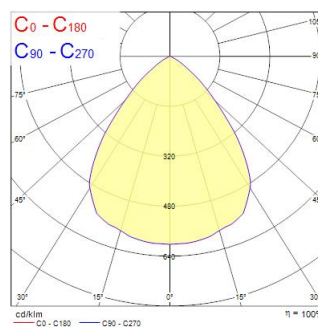

Műszaki eszközök

Méretetek (mm)

Fotometriák

Distance [m]	Cone diameter [m]	Beam angle [°]	Beam diameter [m]	Illuminance [lx]
0.5	0.87	95°	1.74	8542
1.0	1.74	95°	3.48	850
1.5	2.61	95°	5.22	333
2.0	3.48	95°	6.96	219
2.5	4.35	95°	8.70	132
3.0	5.22	95°	10.44	80

Distance [m] Cone diameter [m] Illuminance [lx]
C0 - C180 (Half beam angle: 82.0°)

START Highbay IP65 15000lm 840 WB

Cikkszám 0039615

SYLVANIA

Általános adatok

Termék neve	START Highbay IP65 15000lm 840 WB
Technológia	LED
Foglalat/Fejelés	N/A
Általános alkalmazás	Logisztika & Ipar
Üzemi hőmérséklet-tartomány (°C)	-20°C...+45°C
Teljesítmény környezeti hőmérséklet Tq (°C)	25
ETIM osztály	EC001716
E-szám Finnország	4357084
Garancia	5 év

Optikai adatok

Lámpatest fényárama (lm)	15500
Lámpatest fényhasznosítása (lm/W)	115
Színhőmérséklet (K)	4000
Light colour	Semleges fehér
Színvisszaadás (Ra)	80
Színkonzisztencia (SDCM)	SDCM5
Sugárzási szög (°)	90
Fotobiológiai kockázati csoport	RG1