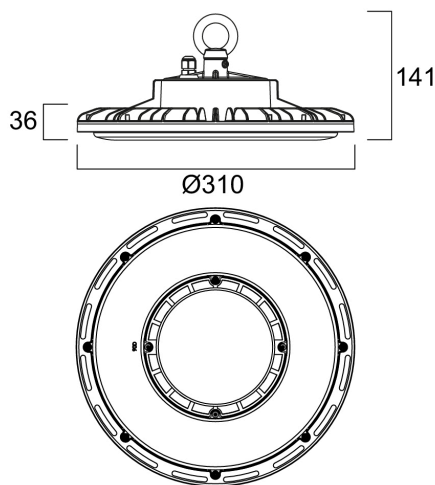

START Highbay IP65 15000lm 840 WB

Cikkszám 0039615

SYLVANIA

Integrated LED highbay; White aluminium housing; 15500Lm; 135W; 115Lm/W; 4000K; Drive current: 620mA; CRI 80; 95° beam angle; IP65; IK08; Lifespan L70:B50 90,000 hrs; (D x H) 310 x 141 mm; D-mark.

Műszaki eszközök

Méretetek (mm)

Fotometriák

Distance [m]	Cone diameter [m]	Beam angle [°]	Beam diameter [m]	Illuminance [lx]
0.5	0.87	95°	1.74	8542
1.0	1.74	95°	3.48	850
1.5	2.61	95°	5.22	333
2.0	3.48	95°	6.96	219
2.5	4.35	95°	8.70	132
3.0	5.22	95°	10.44	80

Distance [m] Cone diameter [m] Illuminance [lx]
C0 - C180 (Half beam angle: 82.0°)

START Highbay IP65 15000lm 840 WB

Cikkszám 0039615

SYLVANIA

Általános adatok

Termék neve	START Highbay IP65 15000lm 840 WB
Technológia	LED
Foglalat/Fejelés	N/A
Általános alkalmazás	Logisztika & Ipar
Üzemi hőmérséklet-tartomány (°C)	-20°C...+45°C
Teljesítmény környezeti hőmérséklet Tq (°C)	25
ETIM osztály	EC001716
E-szám Finnország	4357084
Garancia	5 év

Csomagolás

Termék EAN-kódja	5410288396156
Egyedi csomagolás hossza / magassága (cm)	32.5
Egyedi csomagolás szélessége (cm)	32.5
Egyedi csomagolás mélysége (cm)	13.0
DUN14 (belső)	05410288396156
Mennyiség egy külső csomagban	1
Gyűjtő csomagolás hossza / magassága (cm)	32.5
Gyűjtő csomagolás szélessége (cm)	32.5
Gyűjtő csomagolás mélysége (cm)	13.0