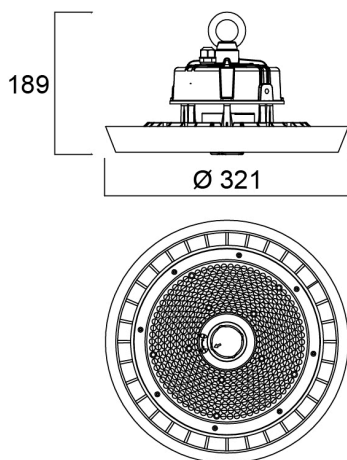

Granit IP65 DALI 19000lm 840 MB

Cikkszám 0039618

SYLVANIA

Integrated LED highbay; Black aluminium housing; 19500 Lm; 139 W; 140 Lm/W; 4000K; Drive current: 2400mA; CRI 80; 55° beam angle; DALI dimmable; IP65; IK08; Lifespan L80:B50 90,000 hrs; (D x H) 321 x 189 mm; 1.5 m mains cable; 1.5 m control cable; 1.2 m chain length including hooks.

Műszaki eszközök

Méretetek (mm)

Fotometriák

Distance [m]	Cone diameter [m]	Beam diameter [m]	Illuminance [lx]
0.5	0.55	0.55	9574 2503
1.0	1.09	1.09	2394 613
1.5	1.64	1.64	1037 261
2.0	2.19	2.19	591 150
2.5	2.74	2.74	315 80
3.0	3.28	3.28	209 53

Distance [m] Cone diameter [m] Illuminance [lx]
C0 - C180 (Half beam angle: 57.4°)

Granit IP65 DALI 19000lm 840 MB

Cikkszám 0039618

SYLVANIA

Általános adatok

Termék neve	Granit IP65 DALI 19000lm 840 MB
Technológia	LED
Ház	Aluminium
Szerelhetőség	Függesztett
Lámpatest besorolása	Zárt
Általános alkalmazás	Logisztika & Ipar
Üzemi hőmérséklet-tartomány (°C)	-30°C...+50°C
Teljesítmény környezeti hőmérséklet Tq (°C)	25
ETIM osztály	EC001716
E-szám Finnország	4357015
Garancia	5 év