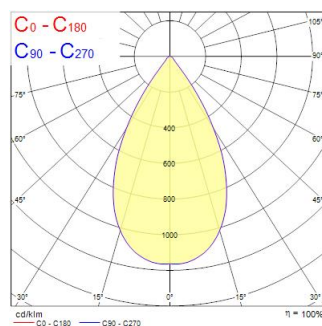

Műszaki eszközök

Méretetek (mm)

Fotometriák

Distance [m]	Cone diameter [m]	Beam diameter [m]	Illuminance [lx]
0.5	0.55	0.55	9574 2503
1.0	1.09	1.09	2394 613
1.5	1.64	1.64	1037 261
2.0	2.19	2.19	591 150
2.5	2.74	2.74	315 80
3.0	3.28	3.28	209 53

Distance [m] Cone diameter [m] Illuminance [lx]
C0 - C180 (Half beam angle: 57.4°)

Granit IP65 DALI 19000lm 840 MB

Cikkszám 0039618

SYLVANIA

Általános adatok

Termék neve	Granit IP65 DALI 19000lm 840 MB
Technológia	LED
Ház	Aluminium
Szerelhetőség	Függesztett
Lámpatest besorolása	Zárt
Általános alkalmazás	Logisztika & Ipar
Üzemi hőmérséklet-tartomány (°C)	-30°C...+50°C
Teljesítmény környezeti hőmérséklet Tq (°C)	25
ETIM osztály	EC001716
E-szám Finnország	4357015
Garancia	5 év

Optikai adatok

Lámpatest fényárama (lm)	19500
Lámpatest fényhasznosítása (lm/W)	140
Színhőmérséklet (K)	4000
Light colour	Semleges fehér
Színvisszaadás (Ra)	80
Színkonzisztencia (SDCM)	SDCM3
Sugárzási szög (°)	55
Káprázás elleni védelem	< 22
Fotobiológiai kockázati csoport	RG1