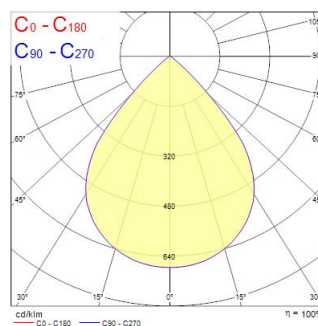

Műszaki eszközök

Méretetek (mm)

Fotometriák

Distance [m]	Cone diameter [m]	Beam diameter [m]	Beam diameter [ft]	Illuminance [lx]
0.5	0.86	Ø171	Ø5.61'	9510 1225
1.0	1.72	Ø342	Ø11.22'	4755 308
1.5	2.58	Ø513	Ø16.83'	3170 136
2.0	3.44	Ø684	Ø22.44'	2378 78
2.5	4.30	Ø855	Ø28.05'	1899 49
3.0	5.16	Ø1026	Ø33.66'	1599 34

Distance [m] Cone diameter [m] Illuminance [lx]
C0 - C180 (Half beam angle: 81.4°)

Granit IP65 DALI 19000lm 840 WB

Cikkszám 0039621

SYLVANIA

Általános adatok

Termék neve	Granit IP65 DALI 19000lm 840 WB
Technológia	LED
Ház	Aluminium
Szerelhetőség	Függesztett
Lámpatest besorolása	Zárt
Általános alkalmazás	Logisztika & Ipar
Üzemi hőmérséklet-tartomány (°C)	-30°C...+50°C
Teljesítmény környezeti hőmérséklet Tq (°C)	25
ETIM osztály	EC001716
E-szám Finnország	4357018
Garancia	5 év

Optikai adatok

Lámpatest fényárama (lm)	19500
Lámpatest fényhasznosítása (lm/W)	140
Színhőmérséklet (K)	4000
Light colour	Semleges fehér
Színvisszaadás (Ra)	80
Színkonzisztencia (SDCM)	SDCM3
Sugárzási szög (°)	85
Káprázás elleni védelem	< 25
Fotobiológiai kockázati csoport	RG1