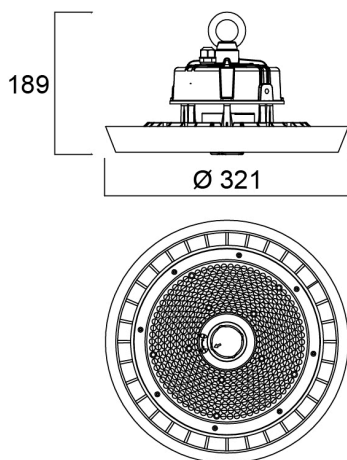

Granit IP65 DALI 19000lm 840 WB

Cikkszám 0039621

SYLVANIA

Integrated LED highbay; Black aluminium housing; 19500 Lm; 139 W; 140 Lm/W; 4000K; Drive current: 2400mA; CRI 80; 85° beam angle; DALI dimmable; IP65; IK08; Lifespan L80:B50 90,000 hrs; (D x H) 321 x 189 mm; 1.5 m mains cable; 1.5 m control cable; 1.2 m chain length including hooks.

Műszaki eszközök

Méretetek (mm)

Fotometriák

Distance [m]	Cone diameter [m]	Beam diameter [m]	Beam diameter [ft]	Illuminance [lx]
0.5	0.86	Ø171	Ø5.61'	9510 1225
1.0	1.72	Ø342	Ø11.22'	4755 308
1.5	2.58	Ø513	Ø16.83'	3170 136
2.0	3.44	Ø684	Ø22.44'	2378 78
2.5	4.30	Ø855	Ø28.05'	1899 49
3.0	5.16	Ø1026	Ø33.66'	1599 34

Distance [m] Cone diameter [m] Illuminance [lx]
C0 - C180 (Half beam angle: 81.4°)

Granit IP65 DALI 19000lm 840 WB

Cikkszám 0039621

SYLVANIA

Általános adatok

Termék neve	Granit IP65 DALI 19000lm 840 WB
Technológia	LED
Ház	Aluminium
Szerelhetőség	Függesztett
Lámpatest besorolása	Zárt
Általános alkalmazás	Logisztika & Ipar
Üzemi hőmérséklet-tartomány (°C)	-30°C...+50°C
Teljesítmény környezeti hőmérséklet Tq (°C)	25
ETIM osztály	EC001716
E-szám Finnország	4357018
Garancia	5 év