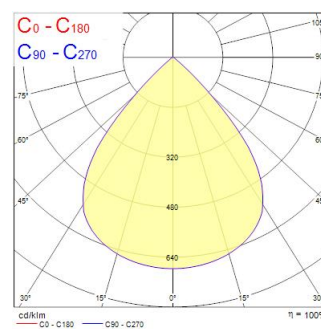

Műszaki eszközök

Méretetek (mm)

Fotometriák

Distance [m]	Cone diameter [m]	E10°	E30°	E45°	E60°	E75°	E90°
0.5	0.87	82787	11384				
1.0	1.74	15187	2058				
1.5	2.61	5855	1255				
2.0	3.48	3299	711				
2.5	4.35	2111	455				
3.0	5.22	1485	295				

Distance [m] Cone diameter [m] Illuminance [lx]
C0 - C180 (Half beam angle: 82.0°)

Sylvania Granit IP65 DALI 19500lm 840 WB

Cikkszám 0039753

SYLVANIA

Általános adatok

Termék neve	Sylvania Granit IP65 DALI 19500lm 840 WB
Technológia	LED
Foglalat/Fejelés	N/A
Általános alkalmazás	Logisztika & Ipar
Üzemi hőmérséklet-tartomány (°C)	-30°C...+50°C
ETIM osztály	EC001716
E-szám Finnország	4357106
Garancia	5 év

Optikai adatok

Lámpatest fényárama (lm)	19500
Lámpatest fényhasznosítása (lm/W)	163
Színhőmérséklet (K)	4000
Light colour	Semleges fehér
Színvisszaadás (Ra)	80
Színkonzisztencia (SDCM)	SDCM3
Sugárzási szög (°)	85
Szórástípus	Szimmetrikus
Káprázás elleni védelem	< 25
Fotobiológiai kockázati csoport	RG1

Sylvania Granit IP65 DALI 19500lm 840 WB

Cikkszám 0039753

SYLVANIA

Mains surge immunity (common mode -> L/N - GND) (kV)	6
Élettartam adatok	
Élettartam L70:B50	120000
Élettartam L80:B20	92000
Élettartam L90:B50	51000
Fizikai adatok	
Ház színe	RAL 9017 - Közlekedési fekete
IP-besorolás	IP65
IK besorolás	IK08
Névleges termékmagasság (mm)	168
Névleges termékátmérő (mm)	298
Súly (kg)	2.243