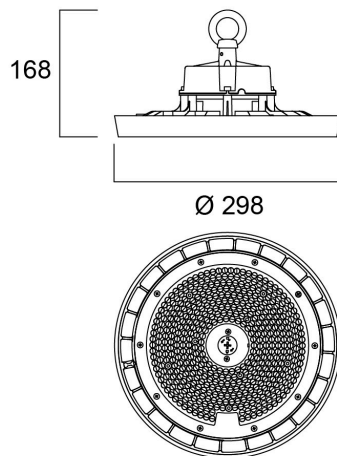

Sylvania Granit IP65 DALI 19500lm 840 WB

Cikkszám 0039753

SYLVANIA

PRO

Integrált LED-csarnokvilágítás; fekete alumínium ház; 19500Lm; 120 W; 163 Lm/W; 4000K; meghajtóáram: 470mA; CRI 80; 85°-os sugárzási szög; DALI dimmelhető; IP65; IK08; élettartam L80:B20 92,000 óra; (D x H) 298 x 168 mm; 1,5 m hálózati kábel; 1,5 m vezérlő kábel; 1,2 m lánc hossza kampókkal együtt.

Műszaki eszközök

Méretetek (mm)

Fotometriák

Distance [m]	Cone diameter [m]	E10°	E30°	E45°	E60°	E75°	E90°
0.5	0.87	82787	11384				
1.0	1.74	15187	2058				
1.5	2.61	5855	1255				
2.0	3.48	3299	711				
2.5	4.35	2111	455				
3.0	5.22	1485	295				

Distance [m] Cone diameter [m] Illuminance [lx]
C0 - C180 (Half beam angle: 82.0°)

Sylvania Granit IP65 DALI 19500lm 840 WB

Cikkszám 0039753

SYLVANIA

Általános adatok

Termék neve	Sylvania Granit IP65 DALI 19500lm 840 WB
Technológia	LED
Foglalat/Fejelés	N/A
Általános alkalmazás	Logisztika & Ipar
Üzemi hőmérséklet-tartomány (°C)	-30°C...+50°C
ETIM osztály	EC001716
E-szám Finnország	4357106
Garancia	5 év

Csomagolás

Termék EAN-kódja	5410288397535
Egyedi csomagolás hossza / magassága (cm)	32.5
Egyedi csomagolás szélessége (cm)	32.5
Egyedi csomagolás mélysége (cm)	14.5
DUN14 (belső)	05410288397535
Mennyiség egy külső csomagban	1
Gyűjtő csomagolás hossza / magassága (cm)	32.5
Gyűjtő csomagolás szélessége (cm)	32.5
Gyűjtő csomagolás mélysége (cm)	14.5
Biztonsági adatok	
Izzószál teszt (°C)	850
Optimális működési feltétel (°C)	-30-50