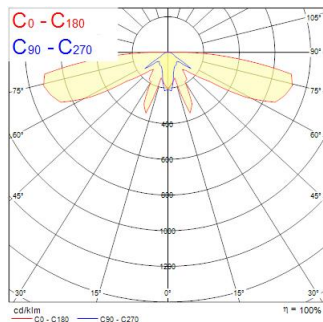

### Fotometriák

Distance [m]	Cone diameter [m]	Beam diameter [m]	Illuminance [lx]
0.5	1.55 12.14	0.57 0.57 0.57	180 14 0
1.0	3.10 24.33	1.14 1.14 1.14	45 3 0
1.5	4.65 36.49	1.71 1.71 1.71	18 2 0
2.0	6.21 48.65	2.28 2.28 2.28	9 1 0
2.5	7.76 60.82	2.85 2.85 2.85	4 1 0
3.0	9.31 72.98	3.42 3.42 3.42	2 1 0

Distance [m]    Cone diameter [m]    Illuminance [lx]  
 — C0 - C180 (Half beam angle: 170.6°)  
 — C90 - C270 (Half beam angle: 114.4°)