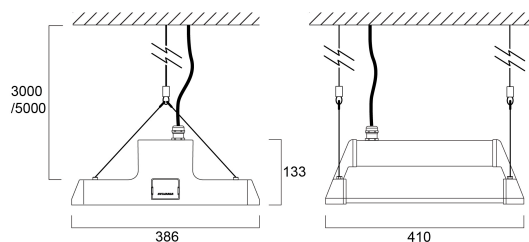

Műszaki eszközök

Méretetek (mm)