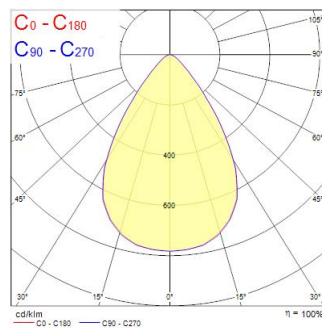

Fotometriák

Distance [m]	Cone diameter [m]	Beam diameter [m]	Beam diameter [m]	Illuminance [lx]
0.5	0.68	0.68	0.68	2873
			0.67	3047
			0.66	3219
1.0	1.37	1.36	1.36	1119
			1.34	1212
			1.32	1305
1.5	2.05	2.05	2.05	484
			2.04	516
			2.02	548
2.0	2.74	2.73	2.73	359
			2.72	382
			2.70	405
2.5	3.42	3.41	3.41	287
			3.40	306
			3.38	325
3.0	4.11	4.09	4.09	239
			4.08	254
			4.06	269