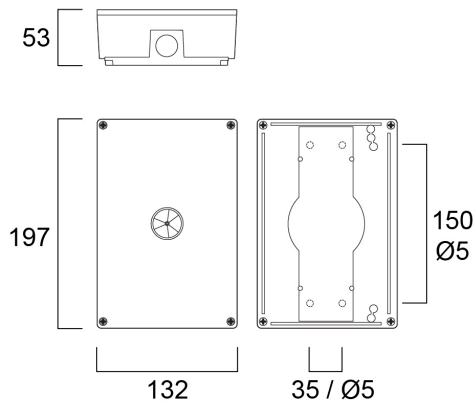

# SylSafe Bay HB C EMC NM MS

Cikkszám 0041734

**SYLVANIA**

SylSafe Bay HB C EMC NM MS is a dust and waterproof surface mounted emergency luminaire for industrial applications. Highbay optics for high ceiling applications. Non-maintained version for central battery systems. 177lm, 3W, IK03, IP65. Power Factor 0.44. Class II electrical construction.

### Méretetek (mm)

## Fizikai adatok

Ház színe	Fehér
IP-besorolás	IP65
IK besorolás	IK03
Névleges termék hossz (mm)	197
Névleges termék szélesség (mm)	197
Névleges termék magasság (mm)	53
Súly (kg)	0.588

## Csomagolás

Termék EAN-kódja	5410288417349
Egyedi csomagolás hossza / magassága (cm)	23.0
Egyedi csomagolás szélessége (cm)	15.0
Egyedi csomagolás mélysége (cm)	7.0
DUN14 (belső)	05410288417349
Mennyiség egy külső csomagban	5
Gyűjtő csomagolás hossza / magassága (cm)	42.2
Gyűjtő csomagolás szélessége (cm)	25.2
Gyűjtő csomagolás mélysége (cm)	13.2