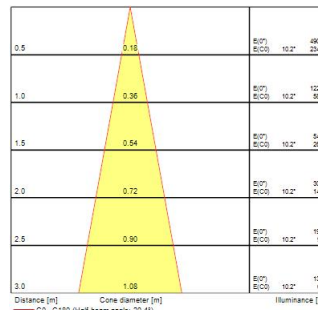

Fotometriák