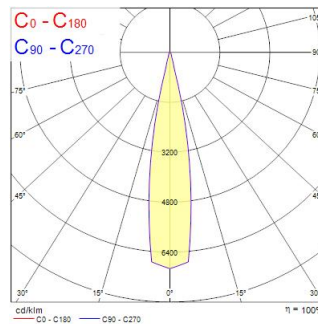

Fotometriák