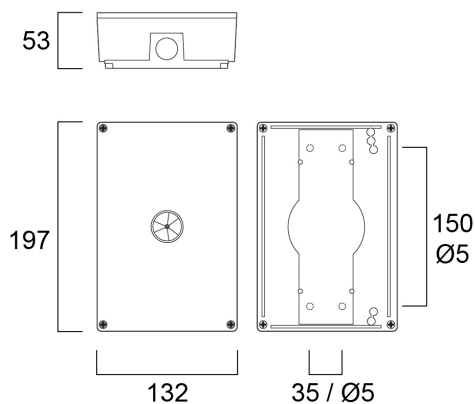

# SylSafe Bay MB C EM3 NM MS

Cikkszám 0041735

**SYLVANIA**

SylSafe Bay MB C EM3 NM MS is a dust and waterproof surface mounted emergency luminaire for industrial applications. Midbay optics for medium ceiling heights. Non-maintained 3hr emergency duration with NiMH rechargeable battery. Recharge period 24 hours. 200lm, 3W, IK03, IP65. Power Factor 0.44. Class II electrical construction.

### Méretetek (mm)

## Fizikai adatok

Ház színe	Fehér
IP-besorolás	IP65
IK besorolás	IK03
Névleges termék hossz (mm)	197
Névleges termék szélesség (mm)	197
Névleges termék magasság (mm)	53
Súly (kg)	0.588

## Csomagolás

Termék EAN-kódja	5410288417356
Egyedi csomagolás hossza / magassága (cm)	23.0
Egyedi csomagolás szélessége (cm)	15.0
Egyedi csomagolás mélysége (cm)	7.0
DUN14 (belső)	05410288417356
Mennyiség egy külső csomagban	5
Gyűjtő csomagolás hossza / magassága (cm)	42.2
Gyűjtő csomagolás szélessége (cm)	25.2
Gyűjtő csomagolás mélysége (cm)	13.2