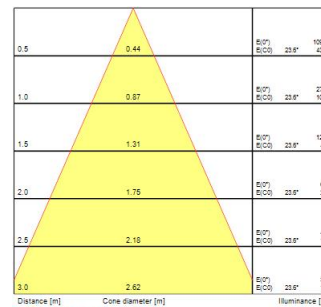

Fotometriák