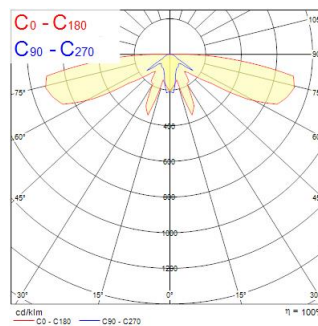

Műszaki eszközök

Méretetek (mm)

Fotometriák

Distance [m]	Cone diameter [m]	Beam angle [°]	Illuminance [lx]
0.5	1.55 12.16	87° 82° 83°	14 5
1.0	3.10 24.33	87° 82° 83°	4 1
1.5	4.65 36.49	87° 82° 83°	1.9 0.5
2.0	6.21 48.65	87° 82° 83°	1.0 0.3
2.5	7.76 60.82	87° 82° 83°	0.7 0.2
3.0	9.31 72.98	87° 82° 83°	0.5 0.1

Distance [m] Cone diameter [m] Illuminance [lx]

— C0 - C180 (Half beam angle: 170.6°)

— C90 - C270 (Half beam angle: 114.4°)

SylSafe Bay RT C EM3 NM MS

Cikkszám 0041741

SYLVANIA

Általános adatok

Termék neve	SylSafe Bay RT C EM3 NM MS
Technológia	LED
Szerelhetőség	Mennyezeti felületre szerelés
Általános alkalmazás	Iroda, Vendéglátás, Kiskereskedelem, Múzeumok és galériák, Oktatás, Logisztika & Ipar
ETIM osztály	EC001957
Garancia	5 év

Optikai adatok

Lámpatest fényárama (lm)	200
Lámpatest fényhasznosítása (lm/W)	67
Színhőmérséklet (K)	5700
Színvisszaadás (Ra)	75
Fotobiológiai kockázati csoport	RG1
Fényáram (vészlátás) (lm)	200

Elektromos adatok

Fizikai adatok

Ház színe	Fehér
IP-besorolás	IP65
IK besorolás	IK03
Névleges termék hossz (mm)	197
Névleges termék szélesség (mm)	197
Névleges termék magasság (mm)	53
Súly (kg)	0.588

Csomagolás

Termék EAN-kódja	5410288417417
Egyedi csomagolás hossza / magassága (cm)	23.0
Egyedi csomagolás szélessége (cm)	15.0
Egyedi csomagolás mélysége (cm)	7.0
DUN14 (belső)	05410288417417
Mennyiség egy külső csomagban	5
Gyűjtő csomagolás hossza / magassága (cm)	42.2
Gyűjtő csomagolás szélessége (cm)	25.2
Gyűjtő csomagolás mélysége (cm)	13.2