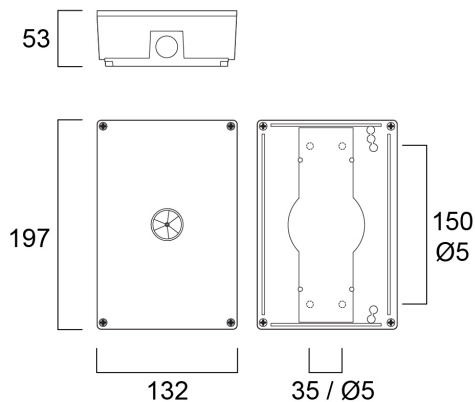

SylSafe Bay RT C EM3 NM MS

Cikkszám 0041741

SYLVANIA

SylSafe Bay RT C EM3 NM MS is a dust and waterproof surface mounted emergency luminaire for industrial applications. Escape route optics for standard mounting heights <4m. Non-maintained 3hr emergency duration with NiMH rechargeable battery. Recharge period 24 hours. 200lm, 3W, IK03, IP65. Power Factor 0.44. Class II electrical construction.

Műszaki eszközök

Méretetek (mm)

Fotometriák

Distance [m]	Cone diameter [m]	Beam angle [°]	Illuminance [lx]
0.5	1.55 12.16	87° 82° 83°	14 5
1.0	3.10 24.33	87° 82° 83°	4 1
1.5	4.65 36.49	87° 82° 83°	1.9 0.5
2.0	6.21 48.65	87° 82° 83°	1.0 0.3
2.5	7.76 60.82	87° 82° 83°	0.7 0.2
3.0	9.31 72.98	87° 82° 83°	0.5 0.1

Distance [m] Cone diameter [m] Illuminance [lx]

— C0 - C180 (Half beam angle: 170.6°)

— C90 - C270 (Half beam angle: 114.4°)

SylSafe Bay RT C EM3 NM MS

Cikkszám 0041741

SYLVANIA

Általános adatok

Termék neve	SylSafe Bay RT C EM3 NM MS
Technológia	LED
Szerelhetőség	Mennyezeti felületre szerelés
Általános alkalmazás	Iroda, Vendéglátás, Kiskereskedelem, Múzeumok és galériák, Oktatás, Logisztika & Ipar
ETIM osztály	EC001957
Garancia	5 év

Fizikai adatok

Ház színe	Fehér
IP-besorolás	IP65
IK besorolás	IK03
Névleges termék hossz (mm)	197
Névleges termék szélesség (mm)	197
Névleges termék magasság (mm)	53
Súly (kg)	0.588

Csomagolás

Termék EAN-kódja	5410288417417
Egyedi csomagolás hossza / magassága (cm)	23.0
Egyedi csomagolás szélessége (cm)	15.0
Egyedi csomagolás mélysége (cm)	7.0
DUN14 (belső)	05410288417417
Mennyiség egy külső csomagban	5
Gyűjtő csomagolás hossza / magassága (cm)	42.2
Gyűjtő csomagolás szélessége (cm)	25.2
Gyűjtő csomagolás mélysége (cm)	13.2