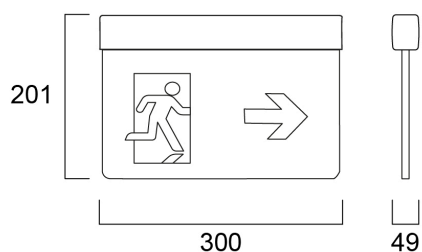

SylSafe Exit-Mod EX R EMC MT MS

Cikkszám 0041751

SYLVANIA

LiFeSafe™

SylSafe Exit-Mod EX R EMC MT MS is a recessed emergency exit sign. Comes with ISO7010 compliant legend pack. Arrows left, right, up, down and a blank sheet for single sided versions. EC legend pack is available as accessory. Viewing distance 26m. White housing colour. Maintained version for central battery systems. 1.8W, IK03, IP20. Power Factor 0.49. Class II electrical construction.

Műszaki eszközök

Méretetek (mm)

Fotometriák

SylSafe Exit-Mod EX R EMC MT MS

Cikkszám 0041751

SYLVANIA

Általános adatok

Termék neve	SylSafe Exit-Mod EX R EMC MT MS
Technológia	LED
Szerelhetőség	Mennyezetbe süllyesztett szerelés
Általános alkalmazás	Iroda, Vendéglátás, Kiskereskedelem, Múzeumok és galériák, Oktatás, Logisztika & Ipar
ETIM osztály	EC001957
Garancia	5 év

Fizikai adatok

Ház színe	Fehér
IP-besorolás	IP20
IK besorolás	IK03
Névleges termék hossz (mm)	300
Névleges termék szélesség (mm)	49
Névleges termék magasság (mm)	201
Súly (kg)	0.866

Csomagolás

Termék EAN-kódja	5410288417516
Egyedi csomagolás hossza / magassága (cm)	31.0
Egyedi csomagolás szélessége (cm)	22.6
Egyedi csomagolás mélysége (cm)	4.4
DUN14 (belső)	05410288417516
DUN14 (külső)	05410288417516