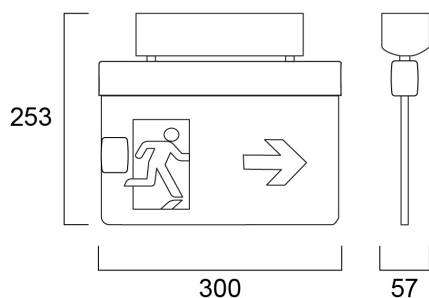

SylSafe Exit-Mod EX V EMC MT MS

Cikkszám 0041757

SYLVANIA

LiFeSafe™

SylSafe Exit-Mod EX V EMC MT MS is a ceiling mounted emergency exit sign. Comes with ISO7010 compliant legend pack. Arrows left, right, up, down and a blank sheet for single sided versions. EC legend pack is available as accessory. Viewing distance 26m. White housing colour. Maintained version for central battery systems. 1.8W, IK03, IP20. Power Factor 0.49. Class II electrical construction.

Műszaki eszközök

Méretek (mm)

Fotometriák

SylSafe Exit-Mod EX V EMC MT MS

Cikkszám 0041757

SYLVANIA

Általános adatok

Termék neve	SylSafe Exit-Mod EX V EMC MT MS
Technológia	LED
Szerelhetőség	Mennyezeti felületre szerelés
Általános alkalmazás	Iroda, Vendéglátás, Kiskereskedelem, Múzeumok és galériák, Oktatás, Logisztika & Ipar
ETIM osztály	EC001957
Garancia	5 év

Fizikai adatok

Ház színe	Fehér
IP-besorolás	IP20
IK besorolás	IK03
Névleges termék hossz (mm)	300
Névleges termék szélesség (mm)	57
Névleges termék magasság (mm)	253
Súly (kg)	0.866

Csomagolás

Termék EAN-kódja	5410288417578
Egyedi csomagolás hossza / magassága (cm)	31.0
Egyedi csomagolás szélessége (cm)	22.6
Egyedi csomagolás mélysége (cm)	4.4
DUN14 (belső)	05410288417578
Mennyiség egy külső csomagban	1
Gyűjtő csomagolás hossza / magassága (cm)	31.0
Gyűjtő csomagolás szélessége (cm)	22.6
Gyűjtő csomagolás mélysége (cm)	4.4