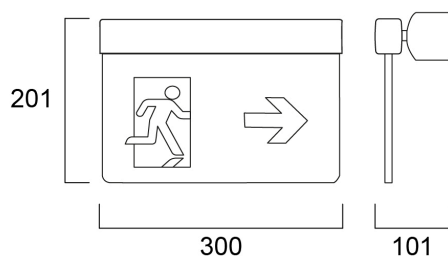

SylSafe Exit-Mod EX 9 EMC MT MS

Cikkszám 0041760

SYLVANIA

LiFeSafe™

SylSafe Exit-Mod EX 9 EMC MT MS is a wall mounted emergency exit sign. Comes with ISO7010 compliant legend pack. Arrows left, right, up, down and a blank sheet for single sided versions. EC legend pack is available as accessory. Viewing distance 26m. White housing colour. Maintained version for central battery systems. 1.8W, IK03, IP20. Power Factor 0.49. Class II electrical construction.

Műszaki eszközök

Méretek (mm)

Fotometriák

SylSafe Exit-Mod EX 9 EMC MT MS

Cikkszám 0041760

SYLVANIA

Általános adatok

Termék neve	SylSafe Exit-Mod EX 9 EMC MT MS
Technológia	LED
Szerelhetőség	Falra szerelt
Általános alkalmazás	Iroda, Vendéglátás, Kiskereskedelem, Múzeumok és galériák, Oktatás, Logisztika & Ipar
ETIM osztály	EC001957
Garancia	5 év

Fizikai adatok

Ház színe	Fehér
IP-besorolás	IP20
IK besorolás	IK03
Névleges termék hossz (mm)	300
Névleges termékszélesség (mm)	101
Névleges termék magasság (mm)	201
Súly (kg)	0.866

Csomagolás

Termék EAN-kódja	5410288417608
Egyedi csomagolás hossza / magassága (cm)	31.0
Egyedi csomagolás szélessége (cm)	22.6
Egyedi csomagolás mélysége (cm)	4.4
DUN14 (belső)	05410288417608
DUN14 (külső)	05410288417608