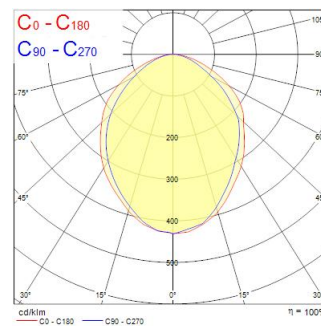

Műszaki eszközök

Méretetek (mm)

Fotometriák

Distance [m]	Cone diameter [m]	Beam diameter [m]	Beam angle [°]	Illuminance [lx]
0.5	1.23	1.23	90°	344
1.0	2.46	2.46	90°	86
1.5	3.69	3.69	90°	38
2.0	4.92	4.92	90°	22
2.5	6.15	6.15	90°	14
3.0	7.38	7.38	90°	10

Distance [m] Cone diameter [m] Illuminance [lx]
C0 - C180 (Half beam angle: 101.8°)

SylSafe Twin TS C EM3 NM MS

Cikkszám 0041769

SYLVANIA

Általános adatok

Termék neve	SylSafe Twin TS C EM3 NM MS
Technológia	LED
Szerelhetőség	Mennyezeti felületre szerelés
Általános alkalmazás	Logisztika & Ipar
ETIM osztály	EC001957
Garancia	5 év

Optikai adatok

Lámpatest fényárama (lm)	400
Lámpatest fényhasznosítása (lm/W)	124
Színhőmérséklet (K)	5700
Színvisszaadás (Ra)	70
Fotobiológiai kockázati csoport	RG0
Fényáram (vészvilágítás) (lm)	334

Elektromos adatok

Fizikai adatok

Ház színe	Fehér
IP-besorolás	IP65
IK besorolás	IK03
Névleges termék hossz (mm)	280
Névleges termék szélesség (mm)	87
Névleges termék magasság (mm)	300
Súly (kg)	1.7

Csomagolás

Termék EAN-kódja	5410288417691
Egyedi csomagolás hossza / magassága (cm)	30.3
Egyedi csomagolás szélessége (cm)	28.2
Egyedi csomagolás mélysége (cm)	9.2
Mennyiség egy külső csomagban	5
Gyűjtő csomagolás hossza / magassága (cm)	49.5
Gyűjtő csomagolás szélessége (cm)	30.0
Gyűjtő csomagolás mélysége (cm)	32.5