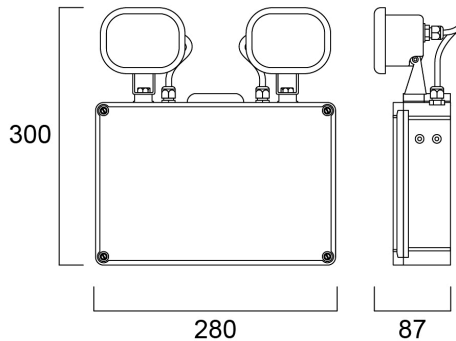

SylSafe Twin TS C EM3 NM MS

Cikkszám 0041769

SYLVANIA

SylSafe Twin TS C EM3 NM MS is a dust and waterproof wall mounted twin LED projector for industrial applications. Two individually adjustable heads each delivering 200Lm. White housing colour. Non-maintained 3hr emergency operation with NiCd rechargeable battery. Recharge period 24 hours. 400Lm, 3.23W, IK03, IP65, Power Factor 0.6. Class I electrical construction. Ambient temperature 0C+40C

Műszaki eszközök

Méretetek (mm)

Fotometriák

Distance [m]	Cone diameter [m]	Beam diameter [m]	Beam angle [°]	Illuminance [lx]
0.5	1.23	1.23	90°	344
1.0	2.46	2.46	90°	86
1.5	3.69	3.69	90°	38
2.0	4.92	4.92	90°	22
2.5	6.15	6.15	90°	14
3.0	7.38	7.38	90°	10

Distance [m] Cone diameter [m] Illuminance [lx]
C0 - C180 (Half beam angle: 101.8°)

SylSafe Twin TS C EM3 NM MS

Cikkszám 0041769

SYLVANIA

Általános adatok

Termék neve	SylSafe Twin TS C EM3 NM MS
Technológia	LED
Szerelhetőség	Mennyezeti felületre szerelés
Általános alkalmazás	Logisztika & Ipar
ETIM osztály	EC001957
Garancia	5 év

Fizikai adatok

Ház színe	Fehér
IP-besorolás	IP65
IK besorolás	IK03
Névleges termék hossz (mm)	280
Névleges termék szélesség (mm)	87
Névleges termék magasság (mm)	300
Súly (kg)	1.7

Csomagolás

Termék EAN-kódja	5410288417691
Egyedi csomagolás hossza / magassága (cm)	30.3
Egyedi csomagolás szélessége (cm)	28.2
Egyedi csomagolás mélysége (cm)	9.2
Mennyiség egy külső csomagban	5
Gyűjtő csomagolás hossza / magassága (cm)	49.5
Gyűjtő csomagolás szélessége (cm)	30.0
Gyűjtő csomagolás mélysége (cm)	32.5