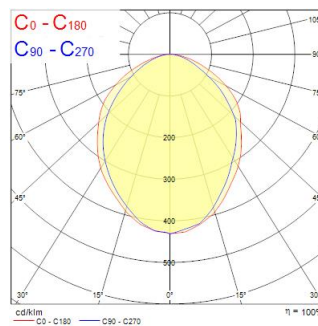

### Méretetek (mm)

### Fotometriák

Distance [m]	Cone diameter [m]	Beam diameter [m]	Beam angle [°]	Illuminance [lx]
0.5	1.23	0.71	90°	344
1.0	2.46	1.42	90°	86
1.5	3.69	2.13	90°	38
2.0	4.92	2.84	90°	23
2.5	6.15	3.55	90°	14
3.0	7.38	4.26	90°	10

Distance [m] Cone diameter [m] Illuminance [lx]  
C0 - C180 (Half beam angle: 101.8°)

## Fizikai adatok

Ház színe	Fehér
IP-besorolás	IP65
IK besorolás	IK03
Névleges termék hossz (mm)	280
Névleges termék szélesség (mm)	87
Névleges termék magasság (mm)	300
Súly (kg)	1.7