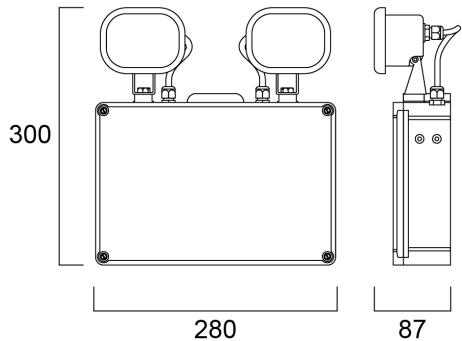

# SylSafe Twin TS C EM3 NM DA

Cikkszám 0041770

**SYLVANIA**

SylSafe Twin TS C EM3 NM DA is a dust and waterproof wall mounted twin LED projector for industrial applications. Two individually adjustable heads each delivering 200Lm. White housing colour. Non-maintained 3hr emergency operation with NiCd rechargeable battery. Recharge period 24 hours. Self testing with DALI monitoring capability. 400Lm, 3.23W, IK03, IP65, Power Factor 0.6. Class I electrical construction.

### Méretetek (mm)

## Fizikai adatok

Ház színe	Fehér
IP-besorolás	IP65
IK besorolás	IK03
Névleges termék hossz (mm)	280
Névleges termék szélesség (mm)	87
Névleges termék magasság (mm)	300
Súly (kg)	1.7

## Csomagolás

Termék EAN-kódja	5410288417707
Egyedi csomagolás hossza / magassága (cm)	30.3
Egyedi csomagolás szélessége (cm)	28.2
Egyedi csomagolás mélysége (cm)	9.2
DUN14 (külső)	05410288417707
Mennyiség egy külső csomagban	5
Gyűjtő csomagolás hossza / magassága (cm)	49.5
Gyűjtő csomagolás szélessége (cm)	30.0
Gyűjtő csomagolás mélysége (cm)	32.5