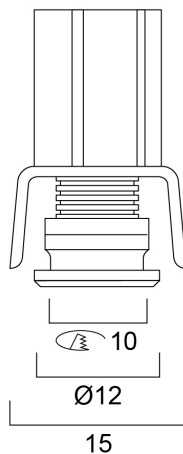

SylSafe XSpot OA R EM3 NM MS

Cikkszám 0041775

SYLVANIA

SylSafe XSpot OA R EM3 NM MS is a miniature emergency recessed spotlight with small form factor - cut-out diameter: 10mm. Non-maintained 3 hr emergency duration with NiMH rechargeable battery. Recharge period 24 hours. Quick and easy installation with driver module and battery pack contained in articulated case that can be placed near the luminaire. Suitable for sheet metal installation. 80lm, 2.8W, IK03, IP20. Power Factor 0.45. Class II electrical construction.

Műszaki eszközök

Méretetek (mm)

Fotometriák

Distance [m]	Cone diameter [m]	Beam diameter [m]	Beam angle [°]	Illuminance [lx]
0.5	1.51	1.51	90°	115
1.0	3.01	3.01	90°	30
1.5	4.52	4.52	90°	15
2.0	6.02	6.02	90°	7
2.5	7.53	7.53	90°	5
3.0	9.03	9.03	90°	3

Distance [m] Cone diameter [m] Illuminance [lx]
C0 - C180 (Half beam angle: 112.8°)

SylSafe XSpot OA R EM3 NM MS

Cikkszám 0041775

SYLVANIA

Általános adatok

Termék neve	SylSafe XSpot OA R EM3 NM MS
Technológia	LED
Szerelhetőség	Mennyezetbe süllyesztett szerelés
Általános alkalmazás	Iroda, Vendéglátás, Kiskereskedelem, Oktatás, Múzeumok és galériák
ETIM osztály	EC001957
Garancia	5 év

Fizikai adatok

Ház színe	Fehér
IP-besorolás	IP20
IK besorolás	IK03
Névleges termék hossz (mm)	12
Névleges termék szélesség (mm)	12
Névleges termék magasság (mm)	26.5
Súly (kg)	0.32

Csomagolás

Termék EAN-kódja	5410288417752
Egyedi csomagolás hossza / magassága (cm)	21.0
Egyedi csomagolás szélessége (cm)	9.3
Egyedi csomagolás mélysége (cm)	4.7
DUN14 (belső)	15410288417759
Mennyiség egy külső csomagban	25
Gyűjtő csomagolás hossza / magassága (cm)	42.4
Gyűjtő csomagolás szélessége (cm)	29.8
Gyűjtő csomagolás mélysége (cm)	28.0