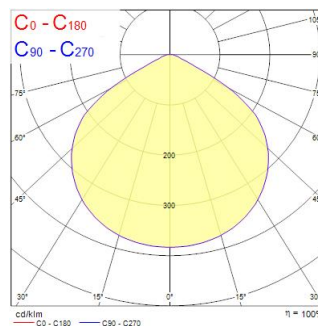

Műszaki eszközök

Méretetek (mm)

Fotometriák

Distance [m]	Cone diameter [m]	Beam diameter [m]	Beam angle [°]	Illuminance [lx]
0.5	1.51	1.51	90°	115
1.0	3.01	3.01	90°	30
1.5	4.52	4.52	90°	15
2.0	6.02	6.02	90°	7
2.5	7.53	7.53	90°	5
3.0	9.03	9.03	90°	3

Distance [m] Cone diameter [m] Illuminance [lx]
C0 - C180 (Half beam angle: 112.8°)

SylSafe XSpot OA R EM3 NM MS

Cikkszám 0041775

SYLVANIA

Általános adatok

Termék neve	SylSafe XSpot OA R EM3 NM MS
Technológia	LED
Szerelhetőség	Mennyezetbe süllyesztett szerelés
Általános alkalmazás	Iroda, Vendéglátás, Kiskereskedelem, Oktatás, Múzeumok és galériák
ETIM osztály	EC001957
Garancia	5 év

Optikai adatok

Lámpatest fényárama (lm)	80
Lámpatest fényhasznosítása (lm/W)	29
Színhőmérséklet (K)	5700
Színvisszaadás (Ra)	70
Fotobiológiai kockázati csoport	RG2
Fényáram (vészvilágítás) (lm)	80

Elektromos adatok

Fizikai adatok

Ház színe	Fehér
IP-besorolás	IP20
IK besorolás	IK03
Névleges termék hossz (mm)	12
Névleges termék szélesség (mm)	12
Névleges termék magasság (mm)	26.5
Súly (kg)	0.32

Csomagolás

Termék EAN-kódja	5410288417752
Egyedi csomagolás hossza / magassága (cm)	21.0
Egyedi csomagolás szélessége (cm)	9.3
Egyedi csomagolás mélysége (cm)	4.7
DUN14 (belső)	15410288417759
Mennyiség egy külső csomagban	25
Gyűjtő csomagolás hossza / magassága (cm)	42.4
Gyűjtő csomagolás szélessége (cm)	29.8
Gyűjtő csomagolás mélysége (cm)	28.0