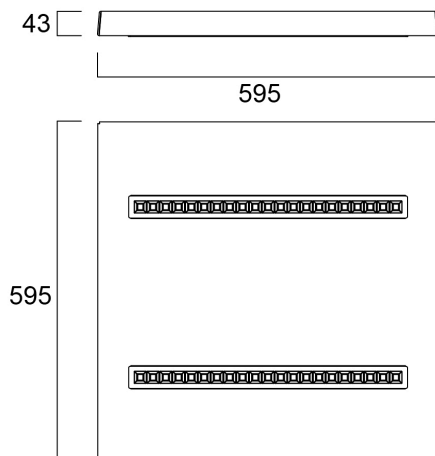

# OPTICLIP TERRA 600 840 WH

Cikkszám 0041950

**SYLVANIA**

**TERRA** 

OPTICLIP TERRA 600 840 WH is a high efficacy low glare ceiling recessed luminaire with replaceable light engines for office and education applications. Housing made of white colour cardboard, combined with white colour plastic optic, direct light distribution, luminaire dimensions: 595x595x40mm, IP20 (from the front), IK02, Constant Current driver, low LED flicker (+/-5%), Neutral White (4000K) LED Colour Temperature, 3300lm luminous flux, 26W power consumption, 126lm/W system efficacy, CRI>80, SDCM 3 (3-step MacAdam ellipse) LED Colour Consistency, UGR<19, Luminance at 65° < 2000 cd/m<sup>2</sup>, lifespan: 62,000 hours L80B20, photobiological safety risk group 1. Electrical protection Class II. Glow wire test 650°C.

### Méretek (mm)

### Fotometriák

Distance [m]	Cone diameter [m]	Beam diameter [m]	Beam diameter [m]	Illuminance [lx]
0.5	0.85 0.83	Ø17° E(C0) 40.2° E(C0) 39.8°	7708 1700	1786
1.0	1.68 1.65	Ø17° E(C0) 40.2° E(C0) 39.8°	1928 430	441
1.5	2.54 2.48	Ø17° E(C0) 40.2° E(C0) 39.8°	886 196	196
2.0	3.38 3.31	Ø17° E(C0) 40.2° E(C0) 39.8°	482 107	110
2.5	4.23 4.14	Ø17° E(C0) 40.2° E(C0) 39.8°	308 68	71
3.0	5.07 4.96	Ø17° E(C0) 40.2° E(C0) 39.8°	214 48	48

## Csomagolás

Termék EAN-kódja	5410288419503
Egyedi csomagolás hossza / magassága (cm)	59.5
Egyedi csomagolás szélessége (cm)	59.5
Egyedi csomagolás mélysége (cm)	5.0
DUN14 (belső)	15410288419500
Mennyiség egy külső csomagban	4
Gyűjtő csomagolás hossza / magassága (cm)	62.0
Gyűjtő csomagolás szélessége (cm)	62.0
Gyűjtő csomagolás mélysége (cm)	20.0