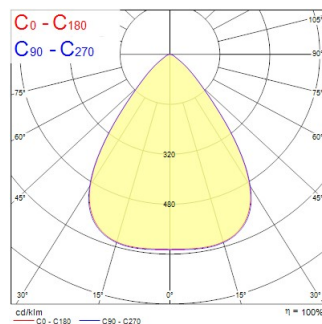

### Méretetek (mm)

### Fotometriák

0.5	0.78 0.78	E17° E180° 30.0° E180° 27.9°	1114 270 271
1.0	1.56 1.56	E17° E180° 30.0° E180° 27.9°	279 688 690
1.5	2.34 2.34	E17° E180° 30.0° E180° 27.9°	126 308 308
2.0	3.13 3.11	E17° E180° 30.0° E180° 27.9°	696 172 172
2.5	3.91 3.89	E17° E180° 30.0° E180° 27.9°	448 112 111
3.0	4.69 4.67	E17° E180° 30.0° E180° 27.9°	309 78 77

Distance [m]      Cone diameter [m]      Illuminance [lx]

— C0 - C180 (Half beam angle: 75.0°)  
— C90 - C270 (Half beam angle: 76.0°)