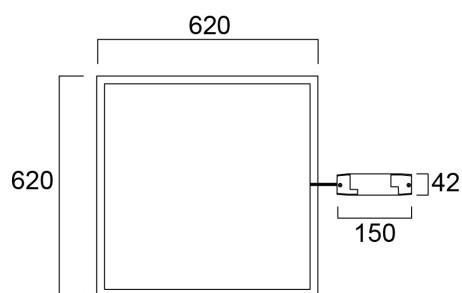

START Panel UGR19 625x625 3800Lm 830 SSA01D

Cikkszám 0042163

SYLVANIA

START

START Panel is a range of backlit LED panels used in recessed ceilings. Ideal for general indoor applications such as corridors, breakrooms, offices and meeting rooms. Luminaire dimensions are compatible with common ceiling installation, and the shallow design makes it easy to install in low ceilings. Tp(b) rated diffuser that may not burn at a speed of more than 50mm per minute. 3800Lm; 36W; 106Lm/W; Drive current: 750mA; Average lifespan: 100.000Hrs; 3000K; CRI 80; Glare control <19; IK03; IP40 (from the front); SDCM<3; Class II; SylSmart Connected (SSA) enabled.

Műszaki eszközök

Méretek (mm)

25 □ 9 =  □ 22

Fotometriák

START Panel UGR19 625x625 3800Lm 830 SSA01D

Cikkszám 0042163

SYLVANIA

Általános adatok

Fizikai adatok

Ház színe	RAL 9003 - Szignálfehér
IP-besorolás	IP40/20
IK besorolás	IK03
Diffúzor megmunkálása	Prizma
Diffúzor anyaga	Egyéb
Névleges termék hossz (mm)	620
Névleges termék szélesség (mm)	620
Névleges termék magasság (mm)	26
Súly (kg)	1.992

Csomagolás

Termék EAN-kódja	5410288421636
Egyedi csomagolás hossza / magassága (cm)	120.8
Egyedi csomagolás szélessége (cm)	38.7
Egyedi csomagolás mélysége (cm)	3.8
DUN14 (belső)	15410288421633
Mennyiség egy külső csomagban	4
Gyűjtő csomagolás hossza / magassága (cm)	120.8
Gyűjtő csomagolás szélessége (cm)	38.7
Gyűjtő csomagolás mélysége (cm)	3.8