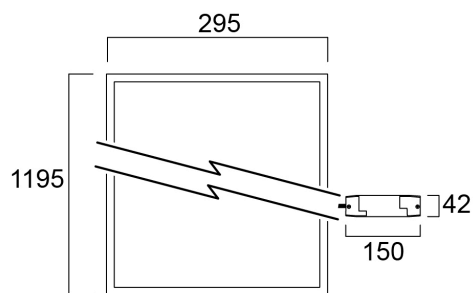

START Panel UGR19 1200x300 3800Lm 840 SSA01D

Cikkszám 0042166

SYLVANIA

STARTTM

START Panel is a range of backlit LED panels used in recessed ceilings. Ideal for general indoor applications such as corridors, breakrooms, offices and meeting rooms. Luminaire dimensions are compatible with common ceiling installation, and the shallow design makes it easy to install in low ceilings. Tp(b) rated diffuser that may not burn at a speed of more than 50mm per minute. 3800Lm; 36W; 106Lm/W; Drive current: 750mA; Average lifespan: 100.000Hrs; 4000K; CRI 80; Glare control <19; IK03; IP40 (from the front); SDCM<3; Class II; SylSmart Connected (SSA) enabled.

Műszaki eszközök

Méretek (mm)

25 □ 9 =  □ 22

Fotometriák

START Panel UGR19 1200x300 3800Lm 840 SSA01D

Cikkszám 0042166

SYLVANIA

Általános adatok

Optikai adatok

Lámpatest fényárama (lm)	3800
Lámpatest fényhasznosítása (lm/W)	106
Színhőmérséklet (K)	4000
Színkód	840
Light colour	Semleges fehér
Színvisszaadás (Ra)	80
Színkonzisztencia (SDCM)	SDCM3
Sugárzási szög (°)	90
Szórástípus	Szimmetrikus
Káprázás elleni védelem	< 19
Fotobiológiai kockázati csoport	RG0

Fizikai adatok

Ház színe	RAL 9003 - Szignálfehér
IP-besorolás	IP40/20
IK besorolás	IK03
Diffúzor megmunkálása	Prizma
Diffúzor anyaga	Egyéb
Névleges termék hossz (mm)	1195
Névleges termék szélesség (mm)	295
Névleges termék magasság (mm)	26
Súly (kg)	1.77