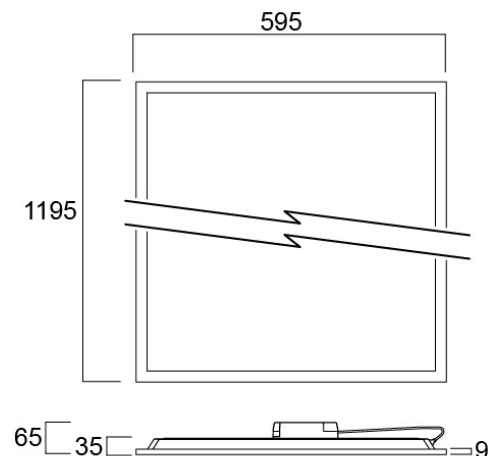

START Panel UGR19 1200x600 5900Lm 840 LILO

Cikkszám 0042202

SYLVANIA

START Panel is a range of backlit LED panels used in recessed ceilings. Ideal for general indoor applications such as corridors, breakrooms, offices and meeting rooms. Luminaire dimensions are compatible with common ceiling installation, and the shallow design makes it easy to install in low ceilings. 5900Lm; 58W; 102Lm/W; Drive current: 1250mA; Average lifespan: 100.000Hrs; 4000K; CRI 80; Glare control <19; IK03; IP40 (from the front); SDCM<3; Class II; Loop in loop out connector for quick installation.

Műszaki eszközök

Méretetek (mm)

Fotometriák

Distance [m]	Cone diameter [m]	Beam diameter [m]	Beam diameter [m]	Illuminance [lx]
0.5	0.88 0.93	0.71	0.71	1139 2511 2303
1.0	1.76 1.87	1.42	1.42	2974 638 563
1.5	2.64 2.80	2.13	2.13	1322 293 259
2.0	3.53 3.73	2.84	2.84	743 189 166
2.5	4.41 4.66	3.55	3.55	476 120 105
3.0	5.29 5.60	4.26	4.26	330 71 65

Distance [m] Cone diameter [m] Illuminance [lx]
 — C0 - C180 (Half beam angle: 90.0°)
 — C90 - C270 (Half beam angle: 90.0°)

START Panel UGR19 1200x600 5900Lm 840 LILO

Cikkszám 0042202

SYLVANIA

Általános adatok

Csomagolás

Termék EAN-kódja	5410288422022
Egyedi csomagolás hossza / magassága (cm)	120.9
Egyedi csomagolás szélessége (cm)	3.8
Egyedi csomagolás mélysége (cm)	66.0
DUN14 (belső)	05410288422022
Mennyiség egy külső csomagban	1
Gyűjtő csomagolás hossza / magassága (cm)	120.9
Gyűjtő csomagolás szélessége (cm)	3.8
Gyűjtő csomagolás mélysége (cm)	66.0
Biztonsági adatok	
Izzószál teszt (°C)	650
Optimális működési feltétel (°C)	-10-45