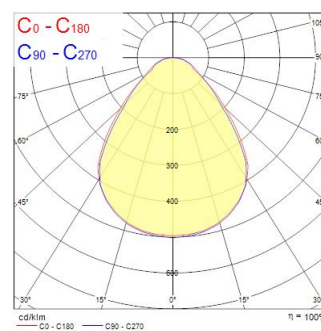

Műszaki eszközök

Méretetek (mm)

Fotometriák

Distance [m]	Cone diameter [m]	Beam diameter [m]	Beam diameter [m]	Illuminance [lx]
0.5	0.88 0.93	0.71	0.71	1139 2511 2303
1.0	1.76 1.87	1.42	1.42	2974 638 563
1.5	2.64 2.80	2.13	2.13	1322 293 259
2.0	3.53 3.73	2.84	2.84	743 189 166
2.5	4.41 4.66	3.55	3.55	476 120 105
3.0	5.29 5.60	4.26	4.26	330 71 65

Distance [m] Cone diameter [m] Illuminance [lx]
 — C0 - C180 (Half beam angle: 90.0°)
 — C90 - C270 (Half beam angle: 90.0°)

START Panel UGR19 1200x600 5900Lm 840 LILO

Cikkszám 0042202

SYLVANIA

Általános adatok