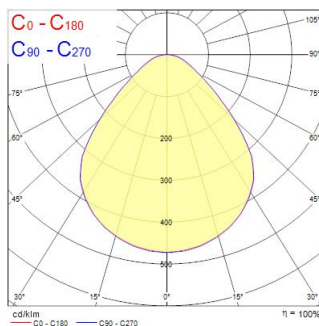

Műszaki eszközök

Méretetek (mm)

Fotometriák

0,5	1,01	E(0°)	48,3°	9194
		E(C0)	48,3°	1839
1,0	2,02	E(0°)	48,3°	2299
		E(C0)	48,3°	451
1,5	3,03	E(0°)	48,3°	1032
		E(C0)	48,3°	179
2,0	4,04	E(0°)	48,3°	575
		E(C0)	48,3°	100
2,5	5,05	E(0°)	48,3°	390
		E(C0)	48,3°	64
3,0	6,06	E(0°)	48,3°	268
		E(C0)	48,3°	45

Distance [m] Cone diameter [m] Illuminance [lx]

— C0 - C180 (Half beam angle: 90.6°)

START Panel UGR19 600x600 DALI 4800Lm 840

Cikkszám 0042217

SYLVANIA

Általános adatok

Termék neve	START Panel UGR19 600x600 DALI 4800Lm 840
Technológia	LED
Ház	Aluminium, Acél
Szerelhetőség	Mennyezetbe süllyesztett szerelés
Általános alkalmazás	Oktatás, Iroda
Üzemi hőmérséklet-tartomány (°C)	-10°C...+45°C
Teljesítmény környezeti hőmérséklet Tq (° C)	25
ETIM osztály	EC002892
E-szám Finnország	4278366
Garancia	5 év

Optikai adatok

Lámpatest fényárama (lm)	4800
Lámpatest fényhasznosítása (lm/W)	112
Színhőmérséklet (K)	4000
Light colour	Semleges fehér
Színvisszaadás (Ra)	80
Színkonzisztencia (SDCM)	SDCM3
Sugárzási szög (°)	90
Szórástípus	Szimmetrikus
Káprázás elleni védelem	< 19
Fotobiológiai kockázati csoport	RG0