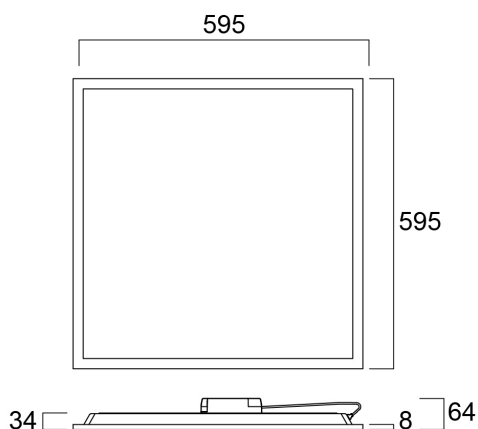

START Panel UGR19 600x600 DALI 4800Lm 840

Cikkszám 0042217

SYLVANIA

START Panel is a range of backlit LED panels used in recessed ceilings. Ideal for general indoor applications such as corridors, breakrooms, offices and meeting rooms. Luminaire dimensions are compatible with common ceiling installation, and the shallow design makes it easy to install in low ceilings. 4800Lm; 43W; 112Lm/W; Drive current: 950mA; Average lifespan: 100.000Hrs; 4000K; CRI 80; Glare control <19; IK03; IP40 (from the front); SDCM<3; Class II; Loop in loop out connector for quick installation; DALI dimmable.

Műszaki eszközök

Méretetek (mm)

Fotometriák

0,5	1,01	E(0°)	48,3°	9194
		E(C0)	48,3°	1839
1,0	2,02	E(0°)	48,3°	2299
		E(C0)	48,3°	451
1,5	3,03	E(0°)	48,3°	1032
		E(C0)	48,3°	179
2,0	4,04	E(0°)	48,3°	575
		E(C0)	48,3°	100
2,5	5,05	E(0°)	48,3°	390
		E(C0)	48,3°	64
3,0	6,06	E(0°)	48,3°	268
		E(C0)	48,3°	45

Distance [m] Cone diameter [m] Illuminance [lx]

— C0 - C180 (Half beam angle: 90.6°)

START Panel UGR19 600x600 DALI 4800Lm 840

Cikkszám 0042217

SYLVANIA

Általános adatok

Termék neve	START Panel UGR19 600x600 DALI 4800Lm 840
Technológia	LED
Ház	Aluminium, Acél
Szerelhetőség	Mennyezetbe süllyesztett szerelés
Általános alkalmazás	Oktatás, Iroda
Üzemi hőmérséklet-tartomány (°C)	-10°C...+45°C
Teljesítmény környezeti hőmérséklet Tq (° C)	25
ETIM osztály	EC002892
E-szám Finnország	4278366
Garancia	5 év

Csomagolás

Termék EAN-kódja	5410288422176
Egyedi csomagolás hossza / magassága (cm)	60.0
Egyedi csomagolás szélessége (cm)	3.8
Egyedi csomagolás mélysége (cm)	68.0
DUN14 (belső)	15410288422173
Mennyiség egy külső csomagban	4
Gyűjtő csomagolás hossza / magassága (cm)	72.0
Gyűjtő csomagolás szélessége (cm)	17.5
Gyűjtő csomagolás mélysége (cm)	65.0
Biztonsági adatok	
Izzószál teszt (°C)	650
Optimális működési feltétel (°C)	-10-45