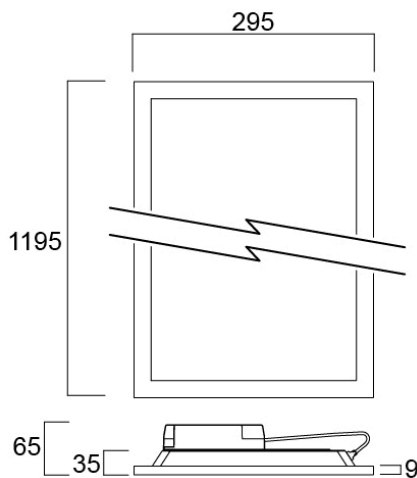

START Panel UGR19 1200x300 DALI 3600Lm 830

Cikkszám 0042225

SYLVANIA

START Panel is a range of backlit LED panels used in recessed ceilings. Ideal for general indoor applications such as corridors, breakrooms, offices and meeting rooms. Luminaire dimensions are compatible with common ceiling installation, and the shallow design makes it easy to install in low ceilings. 3600Lm; 36W; 100Lm/W; Drive current: 750mA; Average lifespan: 100.000Hrs; 3000K; CRI 80; Glare control <19; IK03; IP40 (from the front); SDCM<3; Class II; Loop in loop out connector for quick installation; DALI dimmable.

Műszaki eszközök

Méretetek (mm)

Fotometriák

Distance [m]	Cone diameter [m]	SI*	TI
0,5	0,82	E(C0) 38°	1717
	0,91	E(C90) 42°	1591
1,0	1,05	E(C0) 38°	1386
	1,05	E(C90) 42°	1273
1,5	2,47	E(C0) 38°	825
	2,74	E(C90) 42°	751
2,0	3,30	E(C0) 38°	484
	3,65	E(C90) 42°	441
2,5	4,12	E(C0) 38°	297
	4,97	E(C90) 42°	270
3,0	4,95	E(C0) 38°	206
	5,48	E(C90) 42°	188

Distance [m] Cone diameter [m] Illuminance [lx]

— C0 - C180 (Half beam angle: 24.5°) — C90 - C270 (Half beam angle: 79.0°)

START Panel UGR19 1200x300 DALI 3600Lm 830

Cikkszám 0042225

SYLVANIA

Általános adatok

Csomagolás

Termék EAN-kódja	5410288422251
Egyedi csomagolás hossza / magassága (cm)	120.6
Egyedi csomagolás szélessége (cm)	4.0
Egyedi csomagolás mélysége (cm)	38.8
DUN14 (belső)	15410288422258
Mennyiség egy külső csomagban	1
Gyűjtő csomagolás hossza / magassága (cm)	120.6
Gyűjtő csomagolás szélessége (cm)	4.0
Gyűjtő csomagolás mélysége (cm)	38.8
Biztonsági adatok	
Izzószál teszt (°C)	650
Optimális működési feltétel (°C)	-10-45