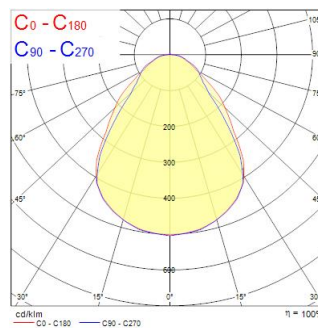

Műszaki eszközök

Méretetek (mm)

Fotometriák

Distance [m]	Cone diameter [m]	SI*	TI
0,5	0,82	E(C0) 38°	1717
	0,91	E(C90) 42°	1591
1,0	1,05	E(C0) 38°	1386
	1,05	E(C90) 42°	1273
1,5	2,47	E(C0) 38°	825
	2,74	E(C90) 42°	751
2,0	3,30	E(C0) 38°	484
	3,65	E(C90) 42°	441
2,5	4,12	E(C0) 38°	297
	4,97	E(C90) 42°	270
3,0	4,95	E(C0) 38°	206
	5,48	E(C90) 42°	188

Distance [m] Cone diameter [m] Illuminance [lx]

— C0 - C180 (Half beam angle: 24.5°) — C90 - C270 (Half beam angle: 79.0°)

START Panel UGR19 1200x300 DALI 3600Lm 830

Cikkszám 0042225

SYLVANIA

Általános adatok

Optikai adatok

Lámpatest fényárama (lm)	3600
Lámpatest fényhasznosítása (lm/W)	100
Színhőmérséklet (K)	3000
Light colour	Meleg fehér
Színvisszaadás (Ra)	80
Színkonzisztencia (SDCM)	SDCM3
Sugárzási szög (°)	90
Szórástípus	Szimmetrikus
Káprázás elleni védelem	< 19
Fotobiológiai kockázati csoport	RG0