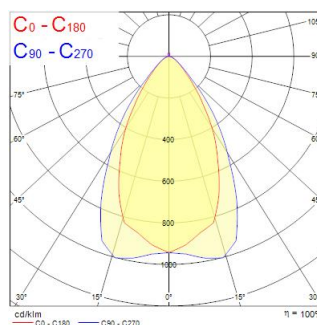

ISOLINE 3380MM 4K 1.7 MD UGR 1.7BLK DA

Cikkszám 0042557

SYLVANIA

PROTM

Isoline LED linear luminaire for industrial and commercial applications. 3380mm length with 1.7m blank section, with wide optics provide homogenous light distribution for aisles and focus areas. Suitable for DALI Dimming. Aluminium housing, RAL 9016. Max + 35 °C operating temperature range, 4000 K, CRI 80, UGR <20, 3 SDCM. 56W power consumption, 8800lm luminous flux, 157 lm/W efficacy, 3380 mm x 62 mm x 59 mm (L x W x H) dimensions, IP20, IK03, 220-240 V 50/60 Hz, Class I. Lifespan L70:B50 60,000 hours.

Műszaki eszközök

Méretek (mm)

Fotometriák

0.5	0.64 0.64	E17 E180 32.0° E180 28.0°	30177 10529 11387
1.0	1.27 1.00	E17 E180 32.0° E180 28.0°	6234 2607 2842
1.5	1.91 1.62	E17 E180 32.0° E180 28.0°	3698 1481 1583
2.0	2.55 2.15	E17 E180 32.0° E180 28.0°	2074 864 710
2.5	3.19 2.69	E17 E180 32.0° E180 28.0°	1327 535 485
3.0	3.82 3.23	E17 E180 32.0° E180 28.0°	832 338 316

Distance [m] Cone diameter [m] Illuminance [lx]

— C0 - C180 (Half beam angle: 90.0°)
— C90 - C270 (Half beam angle: 65.0°)

ISOLINE 3380MM 4K 1.7 MD UGR 1.7BLK DA

Cikkszám 0042557

SYLVANIA

Általános adatok

Termék neve	ISOLINE 3380MM 4K 1.7 MD UGR 1.7BLK DA
Technológia	LED
Foglalat/Fejelés	N/A
Ház	Alumínium
Szerelhetőség	Függesztett
Lámpatest besorolása	Zárt
Általános alkalmazás	Logisztika & Ipar
Üzemi hőmérséklet-tartomány (°C)	0°C...+35°C
ETIM osztály	EC000986
Garancia	5 év

Optikai adatok

Lámpatest fényárama (lm)	8800
Lámpatest fényhasznosítása (lm/W)	157
Színhőmérséklet (K)	4000
Színkód	840
Light colour	Semleges fehér
Színvisszaadás (Ra)	80
Színkonzisztencia (SDCM)	SDCM3
Sugárzási szög (°)	60
Káprázás elleni védelem	< 20
Fotobiológiai kockázati csoport	RG1