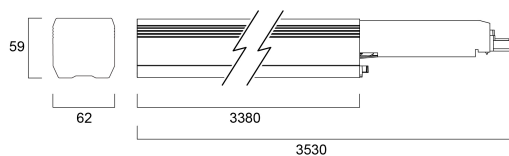

ISOLINE 3380MM 4K 1.7 MD UGR 1.7BLK DA

Cikkszám 0042557

SYLVANIA

PROTM

Isoline LED linear luminaire for industrial and commercial applications. 3380mm length with 1.7m blank section, with wide optics provide homogenous light distribution for aisles and focus areas. Suitable for DALI Dimming. Aluminium housing, RAL 9016. Max + 35 °C operating temperature range, 4000 K, CRI 80, UGR <20, 3 SDCM. 56W power consumption, 8800lm luminous flux, 157 lm/W efficacy, 3380 mm x 62 mm x 59 mm (L x W x H) dimensions, IP20, IK03, 220-240 V 50/60 Hz, Class I. Lifespan L70:B50 60,000 hours.

Műszaki eszközök

Méretek (mm)

Fotometriák

0.5	0.64 0.64	E17 E180 32.0° E180 28.0°	30177 10529 11387
1.0	1.27 1.00	E17 E180 32.0° E180 28.0°	6234 2607 2842
1.5	1.91 1.62	E17 E180 32.0° E180 28.0°	3698 1481 1583
2.0	2.55 2.15	E17 E180 32.0° E180 28.0°	2074 864 710
2.5	3.19 2.69	E17 E180 32.0° E180 28.0°	1327 535 485
3.0	3.82 3.23	E17 E180 32.0° E180 28.0°	832 338 316

Distance [m] Cone diameter [m] Illuminance [lx]

— C0 - C180 (Half beam angle: 90.0°)
— C90 - C270 (Half beam angle: 65.0°)

ISOLINE 3380MM 4K 1.7 MD UGR 1.7BLK DA

Cikkszám 0042557

SYLVANIA

Általános adatok

Termék neve	ISOLINE 3380MM 4K 1.7 MD UGR 1.7BLK DA
Technológia	LED
Foglalat/Fejelés	N/A
Ház	Alumínium
Szerelhetőség	Függesztett
Lámpatest besorolása	Zárt
Általános alkalmazás	Logisztika & Ipar
Üzemi hőmérséklet-tartomány (°C)	0°C...+35°C
ETIM osztály	EC000986
Garancia	5 év

Élettartam adatok

Élettartam L70:B50	60000
Élettartam L80:B10	60000
Élettartam L90:B10	31500

ISOLINE 3380MM 4K 1.7 MD UGR 1.7BLK DA

Cikkszám 0042557

SYLVANIA

Fizikai adatok

Ház színe	RAL 9016 - Közlekedési fehér / keret
IP-besorolás	IP20
IK besorolás	IK03
IK rating of sensor	IK03
Diffúzor megmunkálása	Áttetsző
Diffúzor anyaga	PMMA akril
Névleges termék hossz (mm)	3380
Névleges termék szélesség (mm)	62
Névleges termék magasság (mm)	59
Súly (kg)	5.0