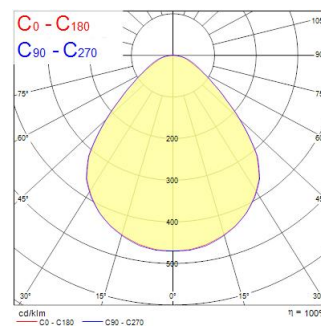

Műszaki eszközök

Méretetek (mm)

Fotometriák

Distance [m]	Cone diameter [m]	Beam diameter [m]	Beam angle [°]	Beam angle [°]	Illuminance [lx]
0.5	1.01	0.71	45.3°	183°	8731
	1.01	1.42	45.3°	156°	1565
1.0	2.02	1.42	45.3°	156°	2196
	2.01	2.83	45.3°	127°	554
1.5	3.03	2.14	45.3°	117°	978
	3.02	4.24	45.3°	97°	170
2.0	4.04	1.42	45.3°	97°	549
	4.03	2.83	45.3°	97°	270
2.5	5.05	1.42	45.3°	81°	351
	5.04	2.83	45.3°	81°	161
3.0	6.06	1.42	45.3°	61°	244
	6.04	2.83	45.3°	61°	123

Optikai adatok

Lámpatest fényárama (lm)	4600
Lámpatest fényhasznosítása (lm/W)	107
Színhőmérséklet (K)	3000
Light colour	Meleg fehér
Színvisszaadás (Ra)	80
Színkonzisztencia (SDCM)	SDCM3
Sugárzási szög (°)	90
Szórástípus	Szimmetrikus
Káprázás elleni védelem	< 19
Fotobiológiai kockázati csoport	RG0