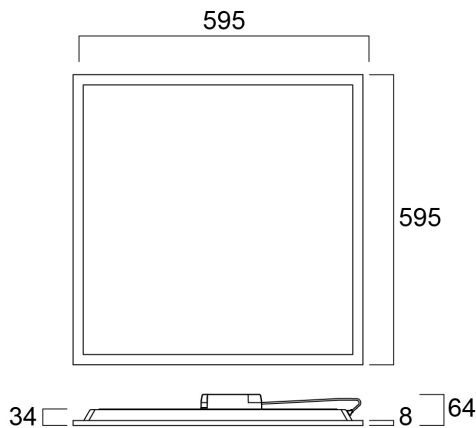

START Panel UGR19 600x600 4800Lm 830 SSC

Cikkszám 0042566

SYLVANIA

START Panel is a range of backlit LED panels used in recessed ceilings. Ideal for general indoor applications such as corridors, breakrooms, offices and meeting rooms. Luminaire dimensions are compatible with common ceiling installation, and the shallow design makes it easy to install in low ceilings. 4600Lm; 43W; 107Lm/W; Drive current: 950mA; Average lifespan: 100.000Hrs; 3000K; CRI 80; Glare control <19; IK03; IP40 (from the front); SDCM<3; Class II; Loop in loop out connector for quick installation. Not compatible with surface mounting frames. SyISmart Standalone (SSC) enabled.

Műszaki eszközök

Méretetek (mm)

Fotometriák

Distance [m]	Cone diameter [m]	Beam diameter [m]	Beam angle [°]	Beam angle [°]	Illuminance [lx]
0.5	1.01	0.71	45.3°	183°	8731
	1.01	1.42	45.3°	156°	1565
1.0	2.02	1.42	45.3°	156°	2196
	2.01	2.83	45.3°	127°	554
1.5	3.03	2.14	45.3°	117°	978
	3.02	4.24	45.3°	97°	170
2.0	4.04	1.42	45.3°	97°	549
	4.03	2.83	45.3°	97°	270
2.5	5.05	1.42	45.3°	81°	351
	5.04	2.83	45.3°	81°	161
3.0	6.06	1.42	45.3°	61°	244
	6.04	2.83	45.3°	61°	123

Csomagolás

Termék EAN-kódja	5410288425665
Egyedi csomagolás hossza / magassága (cm)	60.0
Egyedi csomagolás szélessége (cm)	68.5
Egyedi csomagolás mélysége (cm)	3.8
DUN14 (belső)	15410288425662
Mennyiség egy belső csomagban	2
Csomagolás belső hossza (cm)	65.0
Csomagolás belső szélessége (cm)	72.0
Packaging inner depth (cm)	10.6
DUN14 (külső)	25410288425669
Mennyiség egy külső csomagban	40
Gyűjtő csomagolás hossza / magassága (cm)	126.0
Gyűjtő csomagolás szélessége (cm)	72.0
Gyűjtő csomagolás mélysége (cm)	101.0