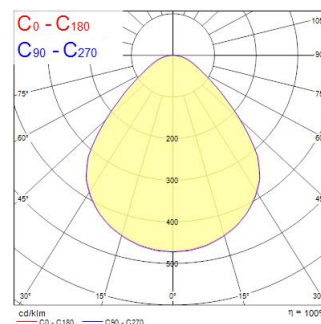

Műszaki eszközök

Méretek (mm)

Fotometriák

Distance [m]	Cone diameter [m]	E(0°) [lx]	E(45°) [lx]	E(90°) [lx]
0.5	1.01	9190	453*	1858
1.0	2.02	2297	453*	461
1.5	3.03	1531	453*	308
2.0	4.04	874	453*	180
2.5	5.05	588	453*	124
3.0	6.06	398	453*	85

Distance [m] Cone diameter [m] Illuminance [lx]

— C0 - C180 (Half beam angle: 90.6°)

START Panel UGR19 600x600 4800Lm 840 SSC

Cikkszám 0042567

SYLVANIA

Általános adatok

Termék neve	START Panel UGR19 600x600 4800Lm 840 SSC
Technológia	LED
Ház	Alumínium, Acél
Szerelhetőség	Mennyezetbe süllyesztett szerelés
Általános alkalmazás	Oktatás, Iroda
Üzemi hőmérséklet-tartomány (°C)	-10°C...+45°C
Teljesítmény környezeti hőmérséklet Tq (° C)	25
ETIM osztály	EC002892
E-szám Finnország	4278374
Garancia	5 év

Optikai adatok

Lámpatest fényárama (lm)	4800
Lámpatest fényhasznosítása (lm/W)	112
Színhőmérséklet (K)	4000
Light colour	Semleges fehér
Színvisszaadás (Ra)	80
Színkonzisztencia (SDCM)	SDCM3
Sugárzási szög (°)	90
Szórástípus	Szimmetrikus
Káprázás elleni védelem	< 19
Fotobiológiai kockázati csoport	RG0