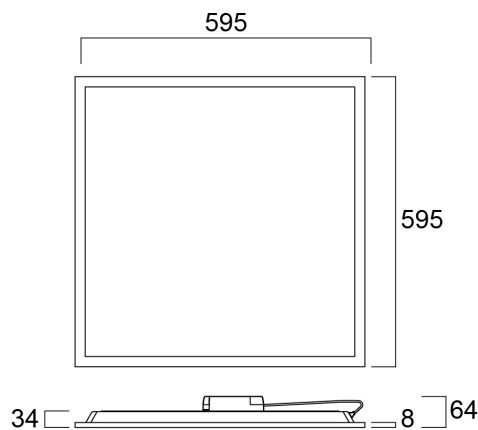

START Panel UGR19 600x600 4800Lm 840 SSC

Cikkszám 0042567

SYLVANIA

START Panel is a range of backlit LED panels used in recessed ceilings. Ideal for general indoor applications such as corridors, breakrooms, offices and meeting rooms. Luminaire dimensions are compatible with common ceiling installation, and the shallow design makes it easy to install in low ceilings. 4800Lm; 43W; 112Lm/W; Drive current: 950mA; Average lifespan: 100.000Hrs; 4000K; CRI 80; Glare control <19; IK03; IP40 (from the front); SDCM<3; Class II; Loop in loop out connector for quick installation. Not compatible with surface mounting frames. SylSmart Standalone (SSC) enabled.

Műszaki eszközök

Méretek (mm)

Fotometriák

Distance [m]	Cone diameter [m]	E(0°) [lx]	E(45°) [lx]	E(90°) [lx]
0.5	1.01	9190	453*	1858
1.0	2.02	2297	453*	461
1.5	3.03	1531	453*	308
2.0	4.04	874	453*	180
2.5	5.05	588	453*	124
3.0	6.06	398	453*	85

Distance [m] Cone diameter [m] Illuminance [lx]

— C0 - C180 (Half beam angle: 90.6°)

START Panel UGR19 600x600 4800Lm 840 SSC

Cikkszám 0042567

SYLVANIA

Általános adatok

Termék neve	START Panel UGR19 600x600 4800Lm 840 SSC
Technológia	LED
Ház	Alumínium, Acél
Szerelhetőség	Mennyezetbe süllyesztett szerelés
Általános alkalmazás	Oktatás, Iroda
Üzemi hőmérséklet-tartomány (°C)	-10°C...+45°C
Teljesítmény környezeti hőmérséklet Tq (° C)	25
ETIM osztály	EC002892
E-szám Finnország	4278374
Garancia	5 év

Csomagolás

Termék EAN-kódja	5410288425672
Egyedi csomagolás hossza / magassága (cm)	60.0
Egyedi csomagolás szélessége (cm)	68.5
Egyedi csomagolás mélysége (cm)	3.8
DUN14 (belső)	15410288425679
Mennyiség egy belső csomagban	2
Csomagolás belső hossza (cm)	65.0
Csomagolás belső szélessége (cm)	72.0
Packaging inner depth (cm)	10.6
DUN14 (külső)	25410288425676
Mennyiség egy külső csomagban	40
Gyűjtő csomagolás hossza / magassága (cm)	126.0
Gyűjtő csomagolás szélessége (cm)	72.0
Gyűjtő csomagolás mélysége (cm)	101.0