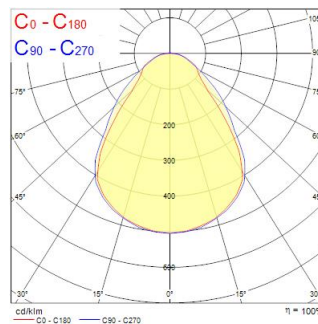

### Méretek (mm)

### Fotometriák

0.5	0.92 0.92	E171 E1280 E1200	8196 428° 1641 39.4° 1984
1.0	1.84 1.84	E171 E1280 E1200	2049 428° 470 39.4° 474
1.5	2.76 2.46	E171 E1280 E1200	911 428° 500 39.4° 231
2.0	3.68 3.28	E171 E1280 E1200	512 428° 530 39.4° 178
2.5	4.60 4.11	E171 E1280 E1200	320 428° 46 39.4° 78
3.0	5.52 4.93	E171 E1280 E1200	228 428° 46 39.4° 53

Distance [m]      Cone diameter [m]      Illuminance [lx]

— C0 - C180 (Half beam angle: 75.2°)  
— C90 - C270 (Half beam angle: 55.2°)