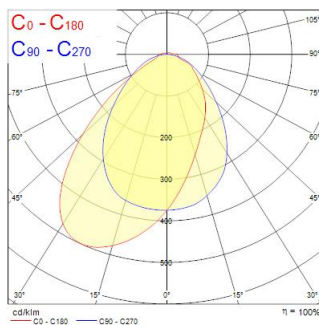

### Méretetek (mm)

L	600	900	1202	1500	2403	3000	3605	4500
---	-----	-----	------	------	------	------	------	------

### Fotometriák

Distance [m]	Cone diameter [m]	E <sub>0%</sub> [lx]	E <sub>5%</sub> [lx]	E <sub>10%</sub> [lx]	E <sub>30%</sub> [lx]	E <sub>50%</sub> [lx]	E <sub>90%</sub> [lx]	Illuminance [lx]
0.5	0.96 1.06	1133	2197	1055				
1.0	1.92 2.11	295	549	268				
1.5	2.88 3.25	130	244	122				
2.0	3.85 4.35	73	137	66				
2.5	4.81 5.44	46	86	41				
3.0	5.77 6.52	33	61	29				

Distance [m]    Cone diameter [m]    Illuminance [lx]  
 — C0 - C180 (Half beam angle: 94.9°)  
 — C90 - C270 (Half beam angle: 87.8°)