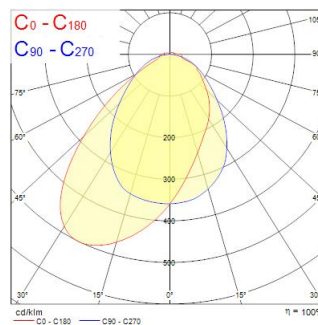

### Méretetek (mm)

L	600	900	1202	1500	2403	3000	3605	4500
---	-----	-----	------	------	------	------	------	------

### Fotometriák

Distance [m]	Cone diameter [m]	E107	E1000	E10000
0.5	0.95 1.14	428°	428°	48.7°
1.0	1.90 2.28	428°	428°	48.7°
1.5	2.85 3.41	428°	428°	48.7°
2.0	3.81 4.55	428°	428°	48.7°
2.5	4.76 5.69	428°	428°	48.7°
3.0	5.71 6.83	428°	428°	48.7°

Distance [m]    Cone diameter [m]    Illuminance [lx]

— C0 - C180 (Half beam angle: 91.4°)  
— C90 - C270 (Half beam angle: 87.2°)