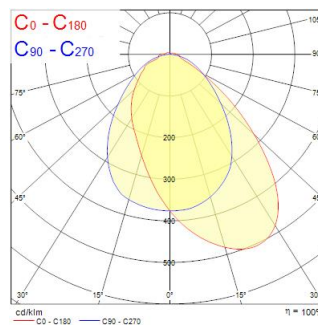

### Méretetek (mm)

L	600	900	1202	1500	2403	3000	3605	4500
---	-----	-----	------	------	------	------	------	------

### Fotometriák

Distance [m]	Cone diameter [m]	Beam angle [°]	Beam diameter [m]	Illuminance [lx]
0.5	0.96 1.06	43° 47°	11740 2201	1655
1.0	1.92 2.12	43° 47°	2350 580	414
1.5	2.88 3.25	43° 47°	1304 246	274
2.0	3.85 4.33	43° 47°	734 138	182
2.5	4.81 5.42	43° 47°	470 86	121
3.0	5.77 6.50	43° 47°	328 61	81

Distance [m]    Cone diameter [m]    Illuminance [lx]  
 — C0 - C180 (Half beam angle: 94.8°)  
 — C90 - C270 (Half beam angle: 87.8°)