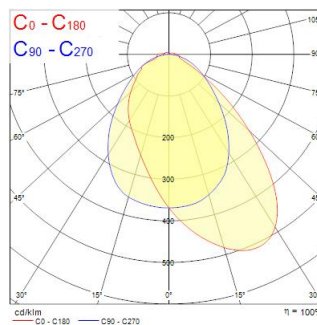

### Méretetek (mm)

L	600	900	1202	1500	2403	3000	3605	4500
---	-----	-----	------	------	------	------	------	------

### Fotometriák

Distance [m]	Cone diameter [m]	Beam angle [°]	Beam diameter [m]	Illuminance [lx]
0.5	0.96 1.06	43.3° 47.4°	1039 3069	1039 3069
1.0	1.92 2.11	43.3° 47.4°	4078 8137	4078 8137
1.5	2.88 3.26	43.3° 47.4°	1311 2622	1311 2622
2.0	3.84 4.35	43.3° 47.4°	1079 1942	1079 1942
2.5	4.79 5.44	43.3° 47.4°	692 1384	692 1384
3.0	5.75 6.52	43.3° 47.4°	483 966	483 966

Distance [m]    Cone diameter [m]    Illuminance [lx]  
 — C0 - C180 (Half beam angle: 94.6°)  
 — C90 - C270 (Half beam angle: 87.6°)