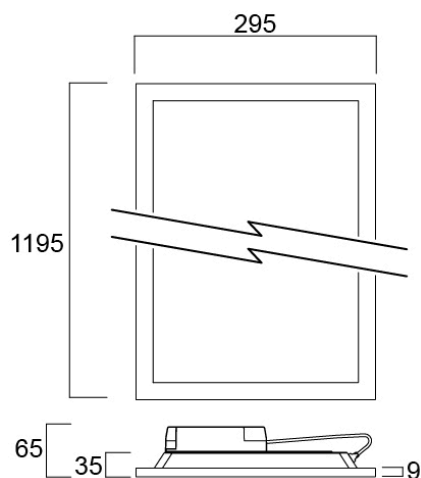

ST Panel UGR19 1200x300 HE IP44 4100 840 LILO

Cikkszám 0042635

SYLVANIA

START Panel IP44 is a range of backlit LED panels used in recessed ceilings. Ideal for general indoor applications such as corridors, breakrooms, offices and meeting rooms. Luminaire dimensions are compatible with common ceiling installation, and the shallow design makes it easy to install in low ceilings. Nominal size 1200x300mm, 4100Lm; 34W; 121Lm/W; Average lifespan: 100.000Hrs; 4000K; CRI 80; Glare control <19; IK03; IP44 (from the front); SDCM<3; Class II; Loop in loop out connector for quick installation.

Műszaki eszközök

Méretetek (mm)

Fotometriák

Distance [m]	Cone diameter [m]	E(0°)	E(41°)	U(0°)	U(41°)
0.5	0.89	5071	1209	7317	1807
1.0	1.78	2535	604	3658	904
1.5	2.66	1690	403	2439	603
2.0	3.55	1268	302	1829	452
2.5	4.44	1014	242	1463	362
3.0	5.33	811	194	1171	291

Distance [m] Cone diameter [m] Illuminance [lx]
 — C0 - C180 (Half beam angle: 83.2°)

ST Panel UGR19 1200x300 HE IP44 4100 840 LILO

Cikkszám 0042635

SYLVANIA

Általános adatok

Termék neve	ST Panel UGR19 1200x300 HE IP44 4100 840 LILO
Technológia	LED
Foglalat/Fejelés	N/A
Ház	Alumínium, Acél
Szerelhetőség	Mennyezetbe süllyesztett szerelés
Beépített jelenlétérzékelő	Nincs
Általános alkalmazás	Oktatás, Iroda
Üzemi hőmérséklet-tartomány (°C)	-10°C...+45°C
Teljesítmény környezeti hőmérséklet Tq (°C)	25
Virtual assistant compatibility	N/A
ETIM osztály	EC002892
E-szám Finnország	4278343
Garancia	5 év

ST Panel UGR19 1200x300 HE IP44 4100 840 LILO

Cikkszám 0042635

SYLVANIA

Csatlakoztatható vezető keresztmetszete - Max (mm ²)	1.5
--	-----

Élettartam adatok

Élettartam L70:B50	100000
Élettartam L80:B20	71000