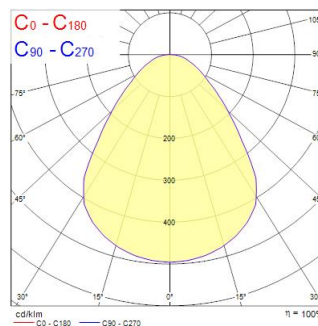

Műszaki eszközök

Méretetek (mm)

Fotometriák

Distance [m]	Cone diameter [m]	E(0°)	E(41°)	U(0°)	U(41°)
0.5	0.89	5071	1209	7317	1807
1.0	1.78	2535	604	3658	904
1.5	2.66	1690	403	2439	603
2.0	3.55	1268	302	1829	452
2.5	4.44	1014	242	1463	362
3.0	5.33	811	194	1171	291

Distance [m] Cone diameter [m] Illuminance [lx]
 — C0 - C180 (Half beam angle: 83.2°)

ST Panel UGR19 1200x300 HE IP44 4100 840 LILO

Cikkszám 0042635

SYLVANIA

Általános adatok

Termék neve	ST Panel UGR19 1200x300 HE IP44 4100 840 LILO
Technológia	LED
Foglalat/Fejelés	N/A
Ház	Alumínium, Acél
Szerelhetőség	Mennyezetbe süllyesztett szerelés
Beépített jelenlétérzékelő	Nincs
Általános alkalmazás	Oktatás, Iroda
Üzemi hőmérséklet-tartomány (°C)	-10°C...+45°C
Teljesítmény környezeti hőmérséklet Tq (°C)	25
Virtual assistant compatibility	N/A
ETIM osztály	EC002892
E-szám Finnország	4278343
Garancia	5 év

Optikai adatok

Lámpatest fényárama (lm)	4100
Lámpatest fényhasznosítása (lm/W)	121
Színhőmérséklet (K)	4000
Light colour	Semleges fehér
Színvisszaadás (Ra)	80
Színkonzisztencia (SDCM)	SDCM3
Sugárzási szög (°)	90
Szórástípus	Szimmetrikus
Káprázás elleni védelem	< 19
Fotobiológiai kockázati csoport	RG0