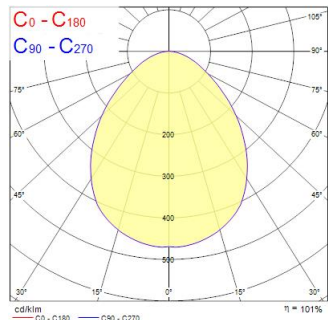

START Panel IP65 UGR19 600x600 4400lm 840 DALI WHT

Cikkszám 0042693

SYLVANIA

Általános adatok

Termék neve	START Panel IP65 UGR19 600x600 4400lm 840 DALI WHT
Technológia	LED
Foglat/Fejelés	N/A
Ház	Acél
Szerelhetőség	Mennyezetbe süllyesztett szerelés
Beépített jelenlétérzékelő	Nincs
Általános alkalmazás	Oktatás, Logisztika & Ipar, Iroda
Üzemi hőmérséklet-tartomány (°C)	-10°C...+40°C
Virtual assistant compatibility	N/A
ETIM osztály	EC002892
E-szám Finnország	4279300
Garancia	5 év

Optikai adatok

Lámpatest fényárama (lm)	4400
Lámpatest fényhasznosítása (lm/W)	119
Színhőmérséklet (K)	4000
Színkód	840
Light colour	Semleges fehér
Színvisszaadás (Ra)	80
Színkonzisztencia (SDCM)	SDCM3
Sugárzási szög (°)	100
Szórástípus	Szimmetrikus
Káprázás elleni védelem	< 19
Fotobiológiai kockázati csoport	RG0

Elektromos adatok

Teljes energiafogyasztás (W)	37
Elsődleges tápfeszültség/termékfeszültség – min (V)	220.0
Elsődleges tápfeszültség/termékfeszültség – max (V)	240.0
Fényforrás teljesítménytényezője	0.9
THD (230 V, 50 Hz, teljes terhelés, 100% fényerő-szabályozási szinten) ≤ xx,x%	10.0
Elektromos védelem	Osztály I
Előttét típusa	LED-es állandó áramú vezérlő
Dimmelhető	Igen
Fényáram szabályozás	DALI-2Fényáram szabályozás
Minimális fényerő-szabályozási szint (%)	1
Driver áramerőssége (mA)	1000
Bekapcsolási túláram (A)	4
Bekapcsolási túláram időtartama (µs)	190
A beépített fényforrás energiahatékonysági osztálya (A->G)	D
Névleges frekvencia (Hz)	50/60Hz
LED villódzási ráta	Ultra alacsony (5% vagy kevesebb)
Lámpatestek max. száma 16A C megszakítónként	53
Lámpatestek max. száma 16A B megszakítónként	53
Csatlakoztatható vezető keresztmetszete - Max (mm²)	1.5