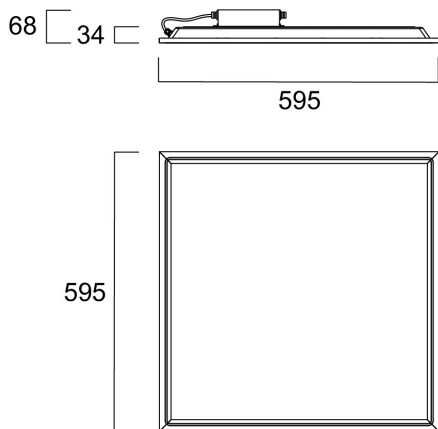

START Panel IP65 UGR19 600x600 4400lm 840 DALI WHT

Cikkszám 0042693

SYLVANIA

STARTTM

The START Panel IP65 is a range of backlit LED panels used in recessed ceilings. Ideal for healthcare, hospitals, laboratories and pharmaceutical industry, it meets the IFS requirements by offering impact resistant cover and good cleanability. Easy-to-clean luminaires with a high protection class to avoid vapors and dust entry. Low glaring UGR<19. RG0, 100-degree beam angle, optical system: prismatic diffuser with powder coating finish. Tp(b) rated diffuser that may not burn at a speed of more than 50mm per minute. Light color temperature: 4000K Cool White, total system power: 37W, total fixture output: 4400lm, efficacy: 119lm/W, Ra80 typical, LED chromaticity: 3 step MacAdam ellipse (SDCM3), lifespan: 100,000 hours at 70% of the original output (L70B50), operating voltage: 220-240V / 50-60Hz, low flicker, DALI-2 dimmable IP65 driver, electrical protection: Class I. Degree of Protection: IP65 (both front and back) - able to protect against water jets. Nominal size: 595x595mm, Loop in / loop out wiring with accessory box, safety cables included, 34mm nominal height, White color frame, weight: 2.2kg. For using EM kits 0046600-01 please order connector 0047523.

Műszaki eszközök

Méretetek (mm)

Fotometriák

0.5	1.00	80%	48°	831	1483
1.0	2.00	80%	48°	208	371
1.5	3.00	80%	48°	83	146
2.0	4.00	80%	48°	52	93
2.5	5.00	80%	48°	34	58
3.0	6.00	80%	48°	23	41

Distance [m] Cone diameter [m] Illuminance [lx]
 CO - C180 (Half beam angle: 90.0°)

Csomagolás

Termék EAN-kódja	5410288426938
Egyedi csomagolás hossza / magassága (cm)	60.0
Egyedi csomagolás szélessége (cm)	3.9
Egyedi csomagolás mélysége (cm)	66.5
DUN14 (belső)	15410288426935
Mennyiség egy külső csomagban	46
Gyűjtő csomagolás hossza / magassága (cm)	136.0
Gyűjtő csomagolás szélessége (cm)	98.0
Gyűjtő csomagolás mélysége (cm)	63.0
Biztonsági adatok	
Izzószál teszt (°C)	650
Optimális működési feltétel (°C)	-10-40