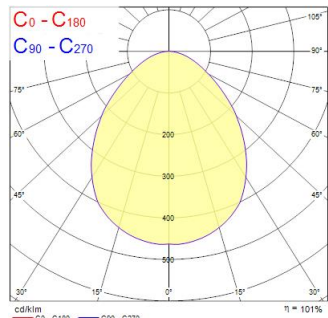

START Panel IP65 UGR19 1200x300 4300lm 840 WHT

Cikkszám 0042695

SYLVANIA

Általános adatok

Termék neve	START Panel IP65 UGR19 1200x300 4300lm 840 WHT
Technológia	LED
Foglat/Fejelés	N/A
Ház	Acél
Szerelhetőség	Mennyezetbe süllyesztett szerelés
Beépített jelenlétérzékelő	Nincs
Általános alkalmazás	Oktatás, Logisztika & Ipar, Iroda
Üzemi hőmérséklet-tartomány (°C)	-10°C...+40°C
Virtual assistant compatibility	N/A
ETIM osztály	EC002892
E-szám Finnország	4279303
Garancia	5 év

Optikai adatok

Lámpatest fényárama (lm)	4300
Lámpatest fényhasznosítása (lm/W)	119
Színhőmérséklet (K)	4000
Színkód	840
Light colour	Semleges fehér
Színvisszaadás (Ra)	80
Színkonzisztencia (SDCM)	SDCM3
Sugárzási szög (°)	100
Szórástípus	Szimmetrikus
Káprázás elleni védelem	< 19
Fotobiológiai kockázati csoport	RG0

Elektromos adatok

Teljes energiafogyasztás (W)	36
Elsődleges tápfeszültség/termékfeszültség – min (V)	220.0
Elsődleges tápfeszültség/termékfeszültség – max (V)	240.0
Fényforrás teljesítménytényezője	0.9
THD (230 V, 50 Hz, teljes terhelés, 100% fényerő-szabályozási szinten) ≤ xx,x%	10.0
Elektromos védelem	Osztály II
Előttét típusa	LED-es állandó áramú vezérlő
Dimmelhető	Nem
Fényáram szabályozás	NincsFényáram szabályozás
Driver áramerőssége (mA)	950
Bekapcsolási túláram (A)	15
Bekapcsolási túláram időtartama (µs)	290
A beépített fényforrás energiahatékonysági osztálya (A->G)	D
Névleges frekvencia (Hz)	50/60Hz
LED villódzási ráta	Ultra alacsony (5% vagy kevesebb)
Lámpatestek max. száma 16A C megszakítónként	40
Lámpatestek max. száma 16A B megszakítónként	24
Csatlakoztatható vezeték keresztmetszete - Max (mm²)	1.5