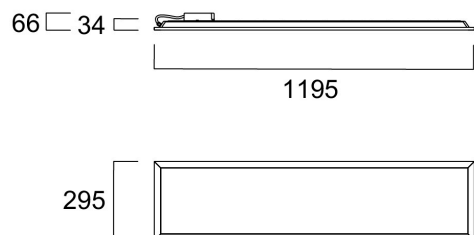

# START Panel IP65 UGR19 1200x300 4300lm 840 WHT

Cikkszám 0042695

**SYLVANIA**

**START**<sup>TM</sup>

The START Panel IP65 is a range of backlit LED panels used in recessed ceilings. Ideal for healthcare, hospitals, laboratories and pharmaceutical industry, it meets the IFS requirements by offering impact resistant cover and good cleanability. Easy-to-clean luminaires with a high protection class to avoid vapors and dust entry. Low glaring UGR<19. RG0, 100-degree beam angle, optical system: prismatic diffuser with powder coating finish. Tp(b) rated diffuser that may not burn at a speed of more than 50mm per minute. Light color temperature: 4000K Cool White, total system power: 36W, total fixture output: 4300lm, efficacy: 119lm/W, Ra80 typical, LED chromaticity: 3 step MacAdam ellipse (SDCM3), lifespan: 100,000 hours at 70% of the original output (L70B50), operating voltage: 220-240V / 50-60Hz, low flicker, non-dimmable IP65 driver, electrical protection: Class II. Degree of Protection: IP65 (both front and back) - able to protect against water jets. Nominal size: 1195x295mm, Loop in / loop out wiring with accessory box, safety cables included, 34mm nominal height, White color frame, weight: 2.3kg. For using EM kits 0046600-01 please order connector 0047523.

### Méretek (mm)

## Csomagolás

Termék EAN-kódja	5410288426952
Egyedi csomagolás hossza / magassága (cm)	30.0
Egyedi csomagolás szélessége (cm)	3.9
Egyedi csomagolás mélysége (cm)	126.5
DUN14 (belső)	15410288426959
Mennyiség egy külső csomagban	23
Gyűjtő csomagolás hossza / magassága (cm)	128.5
Gyűjtő csomagolás szélessége (cm)	98.0
Gyűjtő csomagolás mélysége (cm)	33.0
<b>Biztonsági adatok</b>	
Izzószál teszt (°C)	650
Optimális működési feltétel (°C)	-10-40