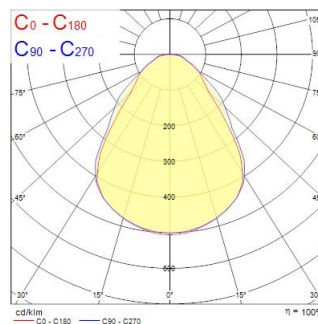

### Méretek (mm)

### Fotometriák

0.5	0.90 0.92	E171 E190 E190	7737 1877 1950
1.0	1.81 1.84	E171 E190 E190	1547 394 402
1.5	2.71 2.46	E171 E190 E190	885 211 211
2.0	3.61 3.27	E171 E190 E190	497 126 133
2.5	4.52 4.09	E171 E190 E190	311 80 72
3.0	5.42 4.91	E171 E190 E190	219 54 50

Distance [m]      Cone diameter [m]      Illuminance [lx]

— C0 - C180 (Half beam angle: 78.6°)  
— C90 - C270 (Half beam angle: 84.2°)