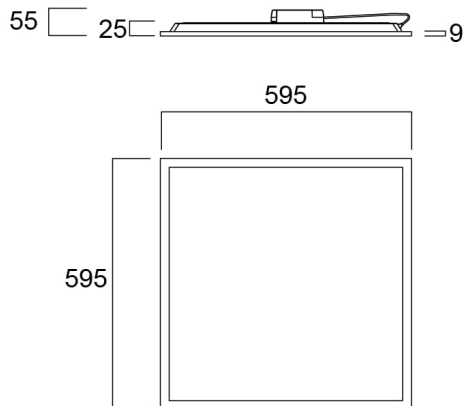

# START Panel UGR19 600x600 3800Lm 830 LILO

Cikkszám 0042827

**SYLVANIA**

LED Panel with backlit technology, ideal for general indoor lighting applications such as breakout areas, offices and meeting rooms. Extruded aluminium frame, passive cooling. Low glaring UGR<19. RG0, 90 degree beam angle , optical system: PS diffuser with Prismatic finish. Light color temperature: 3000K Warm White, total system power: 36W , total fixture output: 3800lm, efficacy: 106 lm/W, Ra80 typical, LED chromacity: 3 step MacAdam ellipse (SDCM3), lifespan: 100,000 hours at 70% of the original output (L70B50), IR/UV free light source without heat radiation, operating voltage: 220-240V / 50-60Hz, low flicker, non dimmable driver, electrical protection: Class II. Degree of Protection: IP40/IP20, suitable for indoor environment only. Nominal size: 595x595mm, Loop in / loop out wiring, safety cables included, 25mm nominal height, White color frame, weight: 1,6Kg.

### Méretek (mm)

## Csomagolás

Termék EAN-kódja	5410288428277
Egyedi csomagolás hossza / magassága (cm)	60.0
Egyedi csomagolás szélessége (cm)	65.0
Egyedi csomagolás mélysége (cm)	3.8
DUN14 (belső)	15410288428274
Mennyiség egy külső csomagban	4
Gyűjtő csomagolás hossza / magassága (cm)	69.0
Gyűjtő csomagolás szélessége (cm)	65.0
Gyűjtő csomagolás mélysége (cm)	17.0