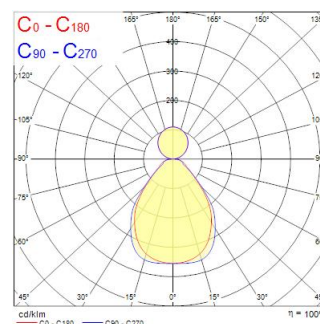

Műszaki eszközök

Méretek (mm)

Fotometriák

Distance [m]	Cone diameter [m]	Beam angle [°]	Beam diameter [m]	Illuminance [lx]
0.5	0.80 0.85	80°	42.1"	7311
		80°	42.1"	1514
		80°	42.4"	1659
1.0	1.61 1.70	80°	42.1"	1828
		80°	42.1"	379
		80°	42.4"	421
1.5	2.41 2.55	80°	42.1"	812
		80°	42.1"	188
		80°	42.4"	190
2.0	3.21 3.40	80°	42.1"	497
		80°	42.1"	66
		80°	42.4"	101
2.5	4.02 4.26	80°	42.1"	262
		80°	42.1"	51
		80°	42.4"	68
3.0	4.82 5.11	80°	42.1"	133
		80°	42.1"	24
		80°	42.4"	28

Distance [m] Cone diameter [m] Illuminance [lx]
 — C0 - C180 (Half beam angle: 90.9°)
 — C90 - C270 (Half beam angle: 84.2°)

AREUM SUSPENDED 1200 D/I 4000K DALI WHITE

Cikkszám 0042953

SYLVANIA

Általános adatok