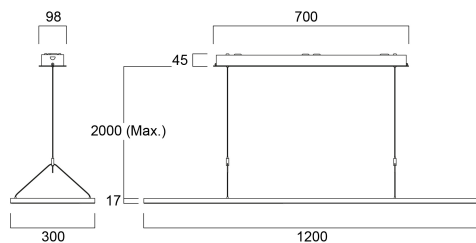

AREUM SUSPENDED 1200 D/I 4000K DALI WHITE

Cikkszám 0042953

SYLVANIA

PROTM

AREUM SUSPENDED 1200 D/I 4000K DALI WHITE is a highly efficient suspended LED luminaire with 70% direct and 30% indirect light distribution. Ultra thin (17mm) aluminium body with rounded edges. Length 1200mm, width 300mm. White RAL9016 powder coated luminaire body, powder coated steel surface gearbox and Y-shape power feeded suspension cables. Low flicker (<5%) DALI dimmable driver. Luminous flux: 5150lm, Power consumption: 40W. Luminaire efficacy: 129lm/W. CRI (Ra)>80 4000K (Neutral White) LED, chromaticity tolerance: SDCM<3. Lifespan: L80B10 57,000h. UGR<19, Luminance at 65°<3000 cd/m2. Photobiological safety risk group 0. Electrical protection: Class I. Glow Wire Test 650°C.

Műszaki eszközök

Méretek (mm)

Fotometriák

Distance [m]	Cone diameter [m]	Beam angle [°]	Beam diameter [m]	Illuminance [lx]
0.5	0.80 0.85	80°	42.1"	7311
		80°	42.1"	1514
		80°	42.4"	1659
1.0	1.61 1.70	80°	42.1"	1828
		80°	42.1"	379
		80°	42.4"	421
1.5	2.41 2.55	80°	42.1"	812
		80°	42.1"	188
		80°	42.4"	190
2.0	3.21 3.40	80°	42.1"	497
		80°	42.1"	66
		80°	42.4"	101
2.5	4.02 4.26	80°	42.1"	262
		80°	42.1"	51
		80°	42.4"	68
3.0	4.82 5.11	80°	42.1"	133
		80°	42.1"	24
		80°	42.4"	28

Distance [m] Cone diameter [m] Illuminance [lx]
 — C0 - C180 (Half beam angle: 90.9°)
 — C90 - C270 (Half beam angle: 84.2°)

AREUM SUSPENDED 1200 D/I 4000K DALI WHITE

Cikkszám 0042953

SYLVANIA

Általános adatok

Csomagolás

Termék EAN-kódja	5410288429533
Egyedi csomagolás hossza / magassága (cm)	125.0
Egyedi csomagolás szélessége (cm)	45.5
Egyedi csomagolás mélysége (cm)	6.0
DUN14 (belső)	15410288429530
Mennyiség egy külső csomagban	4
Gyűjtő csomagolás hossza / magassága (cm)	126.5
Gyűjtő csomagolás szélessége (cm)	47.0
Gyűjtő csomagolás mélysége (cm)	26.5