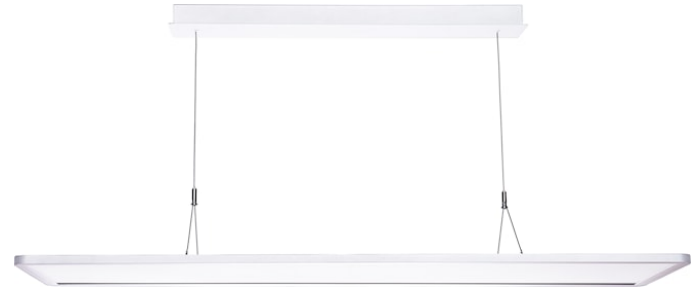

AREUM SUSPENDED 1200 D/I 4000K DALI WHITE

Cikkszám 0042953

SYLVANIA

PROTM

AREUM SUSPENDED 1200 D/I 4000K DALI WHITE is a highly efficient suspended LED luminaire with 70% direct and 30% indirect light distribution. Ultra thin (17mm) aluminium body with rounded edges. Length 1200mm, width 300mm. White RAL9016 powder coated luminaire body, powder coated steel surface gearbox and Y-shape power feeded suspension cables. Low flicker (<5%) DALI dimmable driver. Luminous flux: 5150lm, Power consumption: 40W. Luminaire efficacy: 129lm/W. CRI (Ra)>80 4000K (Neutral White) LED, chromaticity tolerance: SDCM<3. Lifespan: L80B10 57,000h. UGR<19, Luminance at 65°<3000 cd/m2. Photobiological safety risk group 0. Electrical protection: Class I. Glow Wire Test 650°C.

Distance [m] Cone diameter [m] Illuminance [lx]
 — C0 - C180 (Half beam angle: 90.9°)
 — C90 - C270 (Half beam angle: 84.2°)

AREUM SUSPENDED 1200 D/I 4000K DALI WHITE

Cikkszám 0042953

SYLVANIA

Általános adatok

Termék neve	AREUM SUSPENDED 1200 D/I 4000K DALI WHITE
Technológia	LED
Foglat/Fejelés	N/A
Ház	Alumínium, Acél
Szerelhetőség	Függesztett
Beépített jelenlétérzékelő	Nincs
Általános alkalmazás	Iroda
Üzemi hőmérséklet-tartomány (°C)	5°C...+35°C
Virtual assistant compatibility	N/A
ETIM osztály	EC001743
E-szám Finnország	4279361
Garancia	5 év

AREUM SUSPENDED 1200 D/I 4000K DALI WHITE

Cikkszám 0042953

SYLVANIA

Fizikai adatok

Ház színe	RAL 9016 - Közlekedési fehér / keret
IP-besorolás	IP20
IK besorolás	IK03
Diffúzor megmunkálása	Diffúz
Diffúzor anyaga	PS Polisztirol
Reflektor megmunkálása	Nem alkalmazható
Névleges termék hossz (mm)	1200
Névleges termék szélesség (mm)	300
Névleges termék magasság (mm)	17
Súly (kg)	4.64