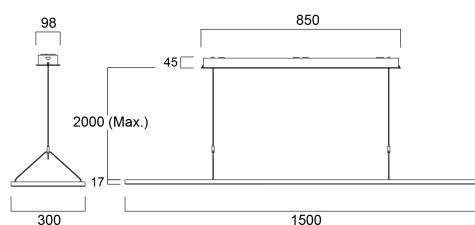

AREUM SUSPENDED 1500 D/I 4000K DALI WHITE

Cikkszám 0042957

SYLVANIA

PROTM

AREUM SUSPENDED 1500 D/I 4000K DALI WHITE is a highly efficient suspended LED luminaire with 70% direct and 30% indirect light distribution. Ultra thin (17mm) aluminium body with rounded edges. Length 1500mm, width 300mm. White RAL9016 powder powder coated luminaire body, powder coated steel surface gearbox and Y-shape power feeded suspension cables. Low flicker (<5%) DALI dimmable driver. Luminous flux: 7000lm, Power consumption: 56W. Luminaire efficacy: 125lm/W. CRI (Ra)>80 4000K (Neutral White) LED, chromaticity tolerance: SDCM<3. Lifespan: L80B10 57,000h. UGR<19, Luminance at 65°<3000 cd/m2. Photobiological safety risk group 0. Electrical protection: Class I. Glow Wire Test 650°C.

Műszaki eszközök

Méretek (mm)

Fotometriák

0.5	0.84 1.00	E171 E180 E190	39.9° 45.1° 45.1°	9485 2142 1980
1.0	1.67 2.01	E171 E180 E190	39.9° 45.1° 45.1°	2386 559 411
1.5	2.51 3.01	E171 E180 E190	39.9° 45.1° 45.1°	1052 249 188
2.0	3.34 4.01	E171 E180 E190	39.9° 45.1° 45.1°	592 134 104
2.5	4.18 5.02	E171 E180 E190	39.9° 45.1° 45.1°	379 86 67
3.0	5.02 6.02	E171 E180 E190	39.9° 45.1° 45.1°	260 60 46

Distance [m] Cone diameter [m] Illuminance [lx]

— C0 - C180 (Half beam angle: 90.9°)
— C90 - C270 (Half beam angle: 79.9°)

AREUM SUSPENDED 1500 D/I 4000K DALI WHITE

Cikkszám 0042957

SYLVANIA

Általános adatok

Csomagolás

Termék EAN-kódja	5410288429571
Egyedi csomagolás hossza / magassága (cm)	155.0
Egyedi csomagolás szélessége (cm)	45.5
Egyedi csomagolás mélysége (cm)	6.0
DUN14 (belső)	15410288429578
Mennyiség egy külső csomagban	4
Gyűjtő csomagolás hossza / magassága (cm)	156.5
Gyűjtő csomagolás szélessége (cm)	47.0
Gyűjtő csomagolás mélysége (cm)	26.5