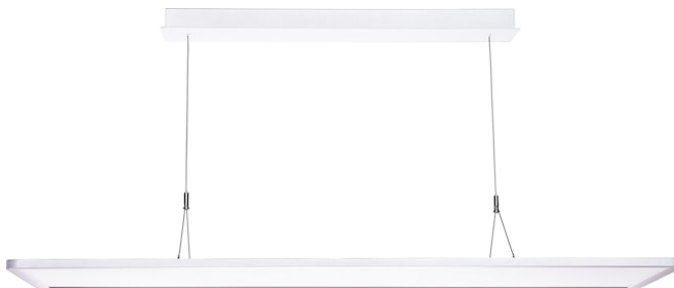

AREUM SUSPENDED 1500 D/I 4000K DALI WHITE

Cikkszám 0042957

SYLVANIA

PROTM

AREUM SUSPENDED 1500 D/I 4000K DALI WHITE is a highly efficient suspended LED luminaire with 70% direct and 30% indirect light distribution. Ultra thin (17mm) aluminium body with rounded edges. Length 1500mm, width 300mm. White RAL9016 powder powder coated luminaire body, powder coated steel surface gearbox and Y-shape power feeded suspension cables. Low flicker (<5%) DALI dimmable driver. Luminous flux: 7000lm, Power consumption: 56W. Luminaire efficacy: 125lm/W. CRI (Ra)>80 4000K (Neutral White) LED, chromaticity tolerance: SDCM<3. Lifespan: L80B10 57,000h. UGR<19, Luminance at 65°<3000 cd/m2. Photobiological safety risk group 0. Electrical protection: Class I. Glow Wire Test 650°C.

Distance [m] Cone diameter [m] Illuminance [lx]

— C0 - C180 (Half beam angle: 90.9°)
— C90 - C270 (Half beam angle: 79.9°)

AREUM SUSPENDED 1500 D/I 4000K DALI WHITE

Cikkszám 0042957

SYLVANIA

Általános adatok

Termék neve	AREUM SUSPENDED 1500 D/I 4000K DALI WHITE
Technológia	LED
Foglat/Fejelés	N/A
Ház	Alumínium, Acél
Szerelhetőség	Függesztett
Beépített jelenlétérzékelő	Nincs
Általános alkalmazás	Iroda
Üzemi hőmérséklet-tartomány (°C)	5°C...+35°C
Virtual assistant compatibility	N/A
ETIM osztály	EC001743
E-szám Finnország	4279369
Garancia	5 év