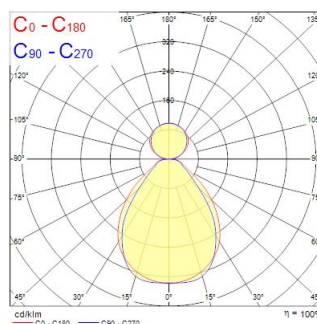

Műszaki eszközök

Méretek (mm)

Fotometriák

0.5	0.84 1.00	E171 E180 E190	39.9° 45.1° 45.1°	9485 2142 1980
1.0	1.67 2.01	E171 E180 E190	39.9° 45.1° 45.1°	2386 559 411
1.5	2.51 3.01	E171 E180 E190	39.9° 45.1° 45.1°	1052 249 188
2.0	3.34 4.01	E171 E180 E190	39.9° 45.1° 45.1°	592 134 104
2.5	4.18 5.02	E171 E180 E190	39.9° 45.1° 45.1°	379 86 67
3.0	5.02 6.02	E171 E180 E190	39.9° 45.1° 45.1°	260 60 46

Distance [m] Cone diameter [m] Illuminance [lx]

— C0 - C180 (Half beam angle: 90.9°)
— C90 - C270 (Half beam angle: 79.9°)

AREUM SUSPENDED 1500 D/I 4000K DALI WHITE

Cikkszám 0042957

SYLVANIA

Általános adatok

Optikai adatok

Lámpatest fényárama (lm)	7000
Lámpatest fényhasznosítása (lm/W)	125
Színhőmérséklet (K)	4000
Light colour	Semleges fehér
Színvisszaadás (Ra)	80
Színkonzisztencia (SDCM)	SDCM3
Sugárzási szög (°)	84
Szórástípus	Szimmetrikus
Káprázás elleni védelem	< 19
Fotobiológiai kockázati csoport	RG0