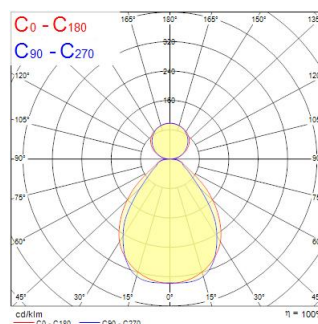

Műszaki eszközök

Méretek (mm)

Fotometriák

Distance [m]	Cone diameter [m]	E171	E180	E190	E200	E210	E220	E230	E240	E250	E260	E270	E280	E290	E300	Illuminance [lx]
0.5	0.84 1.00	5071	5071	5071	5071	5071	5071	5071	5071	5071	5071	5071	5071	5071	5071	9485
1.0	1.67 2.01	5071	5071	5071	5071	5071	5071	5071	5071	5071	5071	5071	5071	5071	5071	2386
1.5	2.51 3.01	5071	5071	5071	5071	5071	5071	5071	5071	5071	5071	5071	5071	5071	5071	1032
2.0	3.34 4.01	5071	5071	5071	5071	5071	5071	5071	5071	5071	5071	5071	5071	5071	5071	592
2.5	4.18 5.02	5071	5071	5071	5071	5071	5071	5071	5071	5071	5071	5071	5071	5071	5071	379
3.0	5.02 6.02	5071	5071	5071	5071	5071	5071	5071	5071	5071	5071	5071	5071	5071	5071	280

Distance [m] Cone diameter [m] Illuminance [lx]
 — C0 - C180 (Half beam angle: 90.0°)
 — C90 - C270 (Half beam angle: 78.8°)

AREUM SUSPENDED 1500 D/I 4000K DALI EM WHITE

Cikkszám 0042969

SYLVANIA

Általános adatok

Optikai adatok

Lámpatest fényárama (lm)	7000
Lámpatest fényhasznosítása (lm/W)	119
Színhőmérséklet (K)	4000
Light colour	Semleges fehér
Színvisszaadás (Ra)	80
Színkonzisztencia (SDCM)	SDCM3
Sugárzási szög (°)	84
Szórástípus	Szimmetrikus
Káprázás elleni védelem	< 19
Fotobiológiai kockázati csoport	RG0
Fényáram (vészvilágítás) (lm)	360