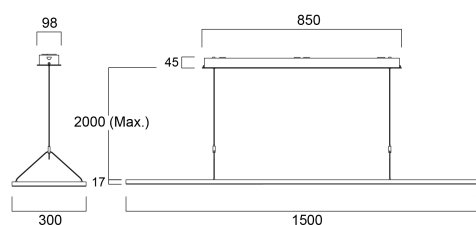

Műszaki eszközök

Méretek (mm)

Fotometriák

Distance [m]	Cone diameter [m]	E171	E180	E190	E200	E210	E220	E230	E240	E250	E260	E270	E280	E290	E300	Illuminance [lx]
0.5	0.84 1.00	5071	5071	5071	5071	5071	5071	5071	5071	5071	5071	5071	5071	5071	5071	9485
1.0	1.67 2.01	5071	5071	5071	5071	5071	5071	5071	5071	5071	5071	5071	5071	5071	5071	2386
1.5	2.51 3.01	5071	5071	5071	5071	5071	5071	5071	5071	5071	5071	5071	5071	5071	5071	1032
2.0	3.34 4.01	5071	5071	5071	5071	5071	5071	5071	5071	5071	5071	5071	5071	5071	5071	592
2.5	4.18 5.02	5071	5071	5071	5071	5071	5071	5071	5071	5071	5071	5071	5071	5071	5071	379
3.0	5.02 6.02	5071	5071	5071	5071	5071	5071	5071	5071	5071	5071	5071	5071	5071	5071	280

Distance [m] Cone diameter [m] Illuminance [lx]
 — C0 - C180 (Half beam angle: 90.0°)
 — C90 - C270 (Half beam angle: 78.8°)

AREUM SUSPENDED 1500 D/I 4000K DALI EM WHITE

Cikkszám 0042969

SYLVANIA

Általános adatok

Csomagolás

Termék EAN-kódja	5410288429694
Egyedi csomagolás hossza / magassága (cm)	155.0
Egyedi csomagolás szélessége (cm)	45.5
Egyedi csomagolás mélysége (cm)	6.0
DUN14 (belső)	15410288429691
Mennyiség egy külső csomagban	4
Gyűjtő csomagolás hossza / magassága (cm)	156.5
Gyűjtő csomagolás szélessége (cm)	47.0
Gyűjtő csomagolás mélysége (cm)	26.5