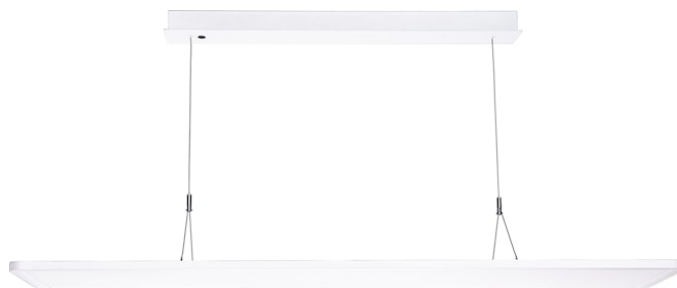

AREUM SUSPENDED 1500 D/I 4000K DALI EM WHITE

Cikkszám 0042969

SYLVANIA

PROTM

AREUM SUSPENDED 1500 D/I 4000K DALI EM WHITE is a highly efficient suspended LED luminaire with 70% direct and 30% indirect light distribution. Ultra thin (17mm) aluminium body with rounded edges. Length 1500mm, width 300mm. White RAL9016 powder coated luminaire body, powder coated steel surface gearbox and Y-shape power feeded suspension cables. Low flicker (<5%) DALI dimmable driver. 3hrs integrated emergency with LiFePO4 battery. Luminous flux: 7000lm, Power consumption: 58W. Luminaire efficacy: 121lm/W. CRI (Ra)>80 4000K (Neutral White) LED, chromaticity tolerance: SDCM<3. Lifespan: L80B10 57,000h. UGR<19, Luminance at 65°<3000 cd/m2. Photobiological safety risk group 0. Electrical protection: Class I. Glow Wire Test 650°C.

Distance [m] Cone diameter [m] Illuminance [lx]
 — C0 - C180 (Half beam angle: 90.0°)
 — C90 - C270 (Half beam angle: 78.8°)

AREUM SUSPENDED 1500 D/I 4000K DALI EM WHITE

Cikkszám 0042969

SYLVANIA

Általános adatok

Termék neve	AREUM SUSPENDED 1500 D/I 4000K DALI EM WHITE
Technológia	LED
Foglalat/Fejelés	N/A
Ház	Alumínium, Acél
Szerelhetőség	Függesztett
Beépített jelenlétérzékelő	Nincs
Általános alkalmazás	Iroda
Üzemi hőmérséklet-tartomány (°C)	5°C...+35°C
Virtual assistant compatibility	N/A
ETIM osztály	EC001743
Garancia	5 év

AREUM SUSPENDED 1500 D/I 4000K DALI EM WHITE

Cikkszám 0042969

SYLVANIA

Élettartam adatok

Élettartam L70:B50	100000
Élettartam L80:B10	57000

Fizikai adatok

Ház színe	RAL 9016 - Közlekedési fehér / keret
IP-besorolás	IP20
IK besorolás	IK03
Diffúzor megmunkálása	Diffúz
Diffúzor anyaga	PS Polisztirol
Reflektor megmunkálása	Nem alkalmazható
Névleges termék hossz (mm)	1500
Névleges termék szélesség (mm)	300
Névleges termék magasság (mm)	17
Súly (kg)	5.47