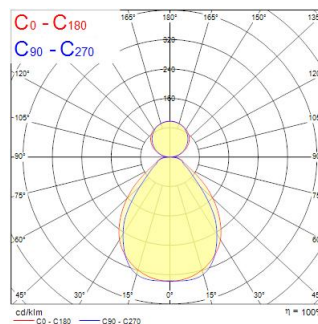

### Méretetek (mm)

### Fotometriák

Distance [m]	Cone diameter [m]	E171	E180	E190	E200	E210	E220	E230	E240	E250	E260	E270	E280	E290	E300	Beam angle [°]	Illuminance [lx]
0.5	0.84 1.00	507	507	507	507	507	507	507	507	507	507	507	507	507	507	39°	9455
1.0	1.67 2.01	507	507	507	507	507	507	507	507	507	507	507	507	507	507	39°	2366
1.5	2.51 3.01	507	507	507	507	507	507	507	507	507	507	507	507	507	507	39°	1052
2.0	3.34 4.01	507	507	507	507	507	507	507	507	507	507	507	507	507	507	39°	592
2.5	4.18 5.02	507	507	507	507	507	507	507	507	507	507	507	507	507	507	39°	379
3.0	5.02 6.02	507	507	507	507	507	507	507	507	507	507	507	507	507	507	39°	260

Distance [m]    Cone diameter [m]    Illuminance [lx]

— C0 - C180 (Half beam angle: 90.0°)  
— C90 - C270 (Half beam angle: 78.8°)