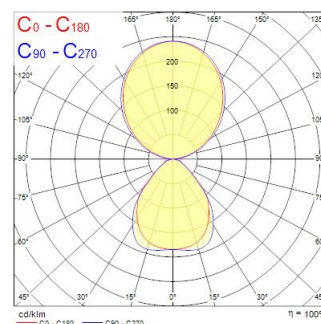

Műszaki eszközök

Méretetek (mm)

Fotometriák

0.5	0.94 0.96	E171 E180 E180	4315 4323 4447	4215 588 759
1.0	1.88 1.96	E171 E180 E180	1079 4323 4447	1079 211 187
1.5	2.82 2.94	E171 E180 E180	479 4323 4447	479 86 88
2.0	3.76 3.92	E171 E180 E180	270 4323 4447	270 84 88
2.5	4.70 4.90	E171 E180 E180	173 4323 4447	173 86 82
3.0	5.63 5.88	E171 E180 E180	120 4323 4447	120 84 82

Distance [m] Cone diameter [m] Illuminance [lx]

— C0 - C180 (Half beam angle: 88.9°)
— C90 - C270 (Half beam angle: 88.4°)

AREUM WALL 600 D/I 4000K DALI ALU

Cikkszám 0042981

SYLVANIA

Általános adatok

Termék neve	AREUM WALL 600 D/I 4000K DALI ALU
Technológia	LED
Foglalat/Fejelés	N/A
Ház	Alumínium, Acél
Szerelhetőség	Falra szerelt
Beépített jelenlétérzékelő	Nincs
Általános alkalmazás	Iroda
Üzemi hőmérséklet-tartomány (°C)	5°C...+35°C
Virtual assistant compatibility	N/A
ETIM osztály	EC002892
E-szám Finnország	4279373
Garancia	5 év

Optikai adatok

Lámpatest fényárama (lm)	5850
Lámpatest fényhasznosítása (lm/W)	130
Színhőmérséklet (K)	4000
Light colour	Semleges fehér
Színvisszaadás (Ra)	80
Színkonzisztencia (SDCM)	SDCM3
Sugárzási szög (°)	360
Szórástípus	Szimmetrikus
Káprázás elleni védelem	< 19
Fotobiológiai kockázati csoport	RG0