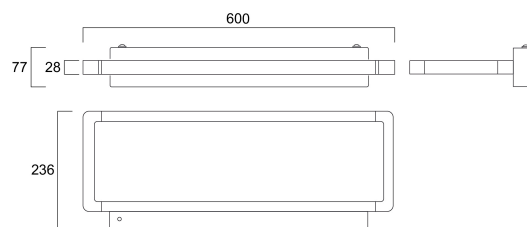

Műszaki eszközök

Méretetek (mm)