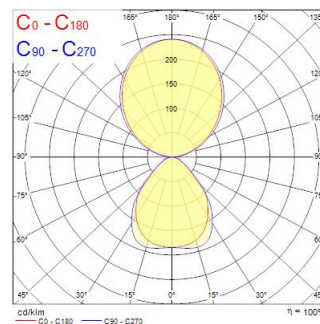

Műszaki eszközök

Méretetek (mm)

Fotometriák

0.5	0.94 0.96	E17° E180° 43.2° E100° 44.4°	4215 585
1.0	1.88 1.96	E17° E180° 43.2° E100° 44.4°	1079 237
1.5	2.82 2.94	E17° E180° 43.2° E100° 44.4°	479 88
2.0	3.76 3.92	E17° E180° 43.2° E100° 44.4°	270 48
2.5	4.70 4.90	E17° E180° 43.2° E100° 44.4°	173 32
3.0	5.63 5.88	E17° E180° 43.2° E100° 44.4°	120 22

Distance [m] Cone diameter [m] Illuminance [lx]

— C0 - C180 (Half beam angle: 86.9°)
— C90 - C270 (Half beam angle: 86.4°)

AREUM WALL 600 D/I 4000K DALI WHITE

Cikkszám 0042983

SYLVANIA

Általános adatok

Termék neve	AREUM WALL 600 D/I 4000K DALI WHITE
Technológia	LED
Foglalat/Fejelés	N/A
Ház	Alumínium, Acél
Szerelhetőség	Falra szerelt
Beépített jelenlétérzékelő	Nincs
Általános alkalmazás	Iroda
Üzemi hőmérséklet-tartomány (°C)	5°C...+35°C
Virtual assistant compatibility	N/A
ETIM osztály	EC002892
E-szám Finnország	4279377
Garancia	5 év

Optikai adatok

Lámpatest fényárama (lm)	5850
Lámpatest fényhasznosítása (lm/W)	130
Színhőmérséklet (K)	4000
Light colour	Semleges fehér
Színvisszaadás (Ra)	80
Színkonzisztencia (SDCM)	SDCM3
Sugárzási szög (°)	360
Szórástípus	Szimmetrikus
Káprázás elleni védelem	< 19
Fotobiológiai kockázati csoport	RG0

AREUM WALL 600 D/I 4000K DALI WHITE

Cikkszám 0042983

SYLVANIA

Élettartam adatok

Élettartam L70:B50	150000
Élettartam L80:B10	135000
Élettartam L90:B10	71000

Fizikai adatok

Ház színe	RAL 9016 - Közlekedési fehér / keret
IP-besorolás	IP20
IK besorolás	IK03
Diffúzor megmunkálása	Prizma
Diffúzor anyaga	PMMA akril
Reflektor megmunkálása	Nem alkalmazható
Névleges termék hossz (mm)	600
Névleges termékszélesség (mm)	235
Névleges termékmagasság (mm)	80
Súly (kg)	5.0