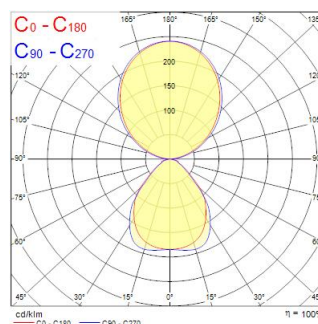

### Méretetek (mm)

### Fotometriák

0.5	0.94 0.96	E17° E18° E19°	4215 585 750
1.0	1.88 1.96	E17° E18° E19°	1079 231 197
1.5	2.82 2.94	E17° E18° E19°	479 89 88
2.0	3.76 3.92	E17° E18° E19°	270 64 49
2.5	4.70 4.90	E17° E18° E19°	173 38 32
3.0	5.63 5.88	E17° E18° E19°	100 24 22

Distance [m]      Cone diameter [m]      Illuminance [lx]

— C2 - C180 (Half beam angle: 88.9°)  
— C90 - C270 (Half beam angle: 86.4°)