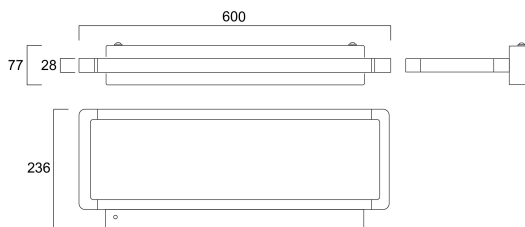

Műszaki eszközök

Méretetek (mm)