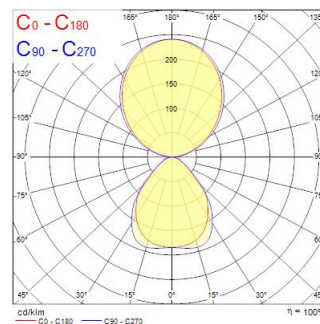

AREUM WALL D/I 600 4000K SSC WHITE

Cikkszám 0042989

SYLVANIA

PROTM

AREUM WALL 600 D/I 4000K SSC WHITE is a highly efficient wall mounted LED luminaire with 40% direct and 60% indirect light distribution. 28mm high aluminium body with rounded edges. Length 600mm, width 200mm. White RAL9001 powder coated luminaire body and powder coated steel wall mounted gearbox. SylSmart Standalone capable. Luminous flux: 5850lm, Power consumption: 46W. Luminaire efficacy: 127lm/W. CRI (Ra)>80 4000K (Neutral White) LED, chromaticity tolerance: SDCM<3. Lifespan: L80B10 100,000h. UGR<16, Luminance at 65°<3000 cd/m². Photobiological safety risk group 0. Electrical protection: Class I. Glow Wire Test 650°C.

Műszaki eszközök

Méretetek (mm)

Fotometriák

Distance [m]	Cone diameter [m]	E170	E180	E270	E300	E360	E420	E480	Elluminance [lx]
0.5	0.84 0.96	4215	4215	4215	4215	4215	4215	4215	5850
1.0	1.68 1.96	1079	1079	1079	1079	1079	1079	1079	1463
1.5	2.52 2.94	479	479	479	479	479	479	479	585
2.0	3.36 3.92	270	270	270	270	270	270	270	367
2.5	4.20 4.90	173	173	173	173	173	173	173	234
3.0	5.04 5.88	120	120	120	120	120	120	120	169

Distance [m] Cone diameter [m] Illuminance [lx]

— C0 - C180 (Half beam angle: 86.9°) — C90 - C270 (Half beam angle: 86.4°)

AREUM WALL D/I 600 4000K SSC WHITE

Cikkszám 0042989

SYLVANIA

Általános adatok

Termék neve	AREUM WALL D/I 600 4000K SSC WHITE
Technológia	LED
Foglat/Fejelés	N/A
Ház	Alumínium, Acél
Szerelhetőség	Falra szerelt
Beépített jelenlétérzékelő	Nincs
Általános alkalmazás	Iroda
Üzemi hőmérséklet-tartomány (°C)	5°C...+35°C
Virtual assistant compatibility	N/A
ETIM osztály	EC002892
Garancia	5 év

Optikai adatok

Lámpatest fényárama (lm)	5850
Lámpatest fényhasznosítása (lm/W)	127
Színhőmérséklet (K)	4000
Light colour	Semleges fehér
Színvisszaadás (Ra)	80
Színkonzisztencia (SDCM)	SDCM3
Sugárzási szög (°)	360
Szórástípus	Szimmetrikus
Káprázás elleni védelem	< 16
Fotobiológiai kockázati csoport	RG0