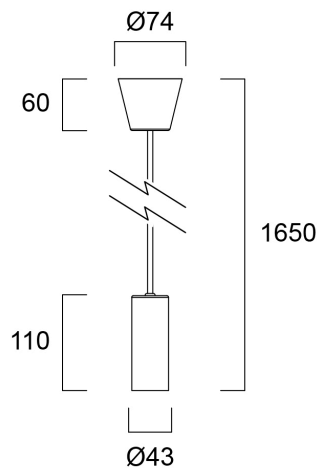

SYLCONE PENDANT BRASS

Cikkszám 0043311

SYLVANIA

Sleek and compact brass metal pendant with E27 socket, designed specifically to enhance the aesthetic of the product (only glass and metal visible). Maximum cord length 1460mm. Maximum lamp wattage = 25W.

Műszaki eszközök

Méretek (mm)

Fotometriák

Általános adatok

Termék neve	SYLCONE PENDANT BRASS
Technológia	Accessory
Ház	Egyéb
Szerelhetőség	Mennyezeti felületre szerelés
Környezet	Beltéri
Általános alkalmazás	Vendéglátás, Lakossági és fogyasztói
ETIM osztály	EC001743

Optikai adatok

Állítható színérték	Nem
---------------------	-----

Elektromos adatok

Elektromos védelem	Osztály I
--------------------	-----------

Fizikai adatok

Névleges termékszélesség (mm)	74
Névleges termékmagasság (mm)	1650
Súly (kg)	0.268

SYLCONE PENDANT BRASS

Cikkszám 0043311

SYLVANIA

Csomagolás

Termék EAN-kódja	5410288433110
Egyedi csomagolás hossza / magassága (cm)	20.0
Egyedi csomagolás szélessége (cm)	8.1
Egyedi csomagolás mélysége (cm)	8.2
DUN14 (belső)	15410288433117
Mennyiség egy külső csomagban	4
Gyűjtő csomagolás hossza / magassága (cm)	23.2
Gyűjtő csomagolás szélessége (cm)	18.2
Gyűjtő csomagolás mélysége (cm)	18.1