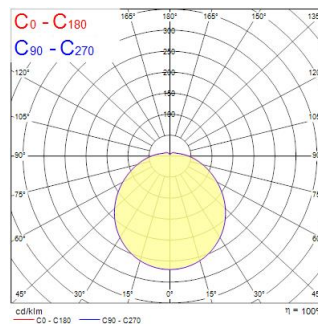

### Méretek (mm)

### Fotometriák

Distance [m]	Cone diameter [m]	Illuminance [lx]
0.5	1.67 1.69	5071 E100 55.1° E100 55.4° 102
1.0	3.34 3.38	2535 E100 55.1° E100 55.4° 25
1.5	5.01 5.07	1711 E100 55.1° E100 55.4° 11
2.0	6.68 6.76	966 E100 55.1° E100 55.4° 6
2.5	8.35 8.45	611 E100 55.1° E100 55.4° 4
3.0	10.02 10.15	455 E100 55.1° E100 55.4° 3

Distance [m]    Cone diameter [m]    Illuminance [lx]  
 — C0 - C180 (Half beam angle: 118.9°)  
 — C90 - C270 (Half beam angle: 118.2°)

## Optikai adatok

Lámpatest fényárama (lm)	1550
Lámpatest fényhasznosítása (lm/W)	85
Light colour	Borostyánsárga fehér vagy semleges fehér
Színvisszaadás (Ra)	80
Színkonzisztencia (SDCM)	SDCM6
Sugárzási szög (°)	120
Szórástípus	Diffúz
Fotobiológiai kockázati csoport	RG0