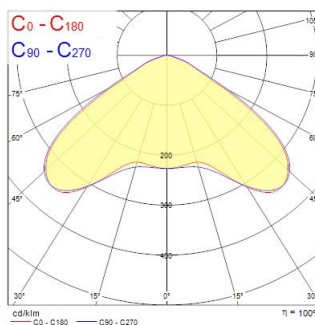

Sportsbay 1200mm 12800lm 840 SSA01N

Cikkszám 0044066

SYLVANIA

PROTM

SportsBay luminaire developed for sports halls with 12800lumens, 81W, 158lm/W, 4000K, CRI 80, wide beam 117°optic, SyISmart SSA dimmable without PIR motion detection, 3 step MacAdam ellipse, Class 1, 220-240V, IP20, IK10, lifespan 100Khrs L70B50, (LxWxH) 1220x320x66mm. Ball-impact-resistance according to VDE 0710-13.

Műszaki eszközök

Méretek (mm)

Fotometriák

Distance [m]	Cone diameter [m]	Beam angle [°]	Beam diameter [m]	Illuminance [lx]
0.5	1.66	117°	1.60	1130
1.0	3.33	117°	3.20	280
1.5	4.99	117°	4.80	120
2.0	6.66	117°	6.40	70
2.5	8.32	117°	8.00	48
3.0	9.99	117°	9.60	34

Optikai adatok

Lámpatest fényárama (lm)	12600
Lámpatest fényhasznosítása (lm/W)	156
Színhőmérséklet (K)	4000
Light colour	Semleges fehér
Színvisszaadás (Ra)	80
Színkonzisztencia (SDCM)	SDCM3
Luminous Intensity (cd)	4480
Sugárzási szög (°)	117
Szórástípus	Szimmetrikus
Káprázás elleni védelem	< 23
Fotobiológiai kockázati csoport	RG1