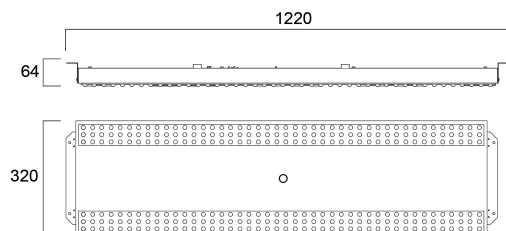

Sportsbay 1200mm 12800lm 840 SSA01N

Cikkszám 0044066

SYLVANIA

PROTM

SportsBay luminaire developed for sports halls with 12800lumens, 81W, 158lm/W, 4000K, CRI 80, wide beam 117°optic, SyISmart SSA dimmable without PIR motion detection, 3 step MacAdam ellipse, Class 1, 220-240V, IP20, IK10, lifespan 100Khrs L70B50, (LxWxH) 1220x320x66mm. Ball-impact-resistance according to VDE 0710-13.

Műszaki eszközök

Méretek (mm)

Fotometriák

Distance [m]	Cone diameter [m]	Beam angle [°]	Beam diameter [m]	Illuminance [lx]
0.5	1.66	117°	1.60	1130
1.0	3.33	117°	3.20	280
1.5	4.99	117°	4.80	120
2.0	6.66	117°	6.40	70
2.5	8.32	117°	8.00	48
3.0	9.99	117°	9.60	34

Sportsbay 1200mm 12800lm 840 SSA01N

Cikkszám 0044066

SYLVANIA

Általános adatok

Termék neve	Sportsbay 1200mm 12800lm 840 SSA01N
Technológia	LED
Foglalat/Fejelés	N/A
Ház	Acél
Szerelhetőség	Mennyezeti felületre szerelés
Beépített jelenlétérzékelő	Nincs
Általános alkalmazás	Oktatás, Logisztika & Ipar
Üzemi hőmérséklet-tartomány (°C)	-20°C...+35°C
Virtual assistant compatibility	N/A
ETIM osztály	EC002892
Garancia	5 év

Fizikai adatok

Ház színe	RAL 9016 - Közlekedési fehér / keret
IP-besorolás	IP20
IK besorolás	IK10
IK rating of sensor	IK03
Diffúzor megmunkálása	Egyéb
Diffúzor anyaga	Nincs
Névleges termék hossz (mm)	1220
Névleges termékszélesség (mm)	320
Névleges termékmagasság (mm)	66
Súly (kg)	9.9