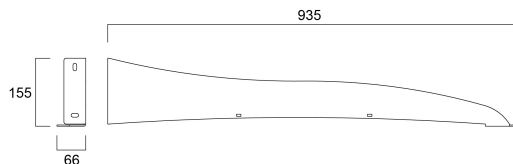

# WALL BRACKETS

Cikkszám 0044100

**SYLVANIA**

Wall bracket for Optix Surface Asymmetric products.

### Méretek (mm)

### Fizikai adatok

Súly (kg)	6.5
-----------	-----

### Csomagolás

Termék EAN-kódja	5410288441009
Egyedi csomagolás hossza / magassága (cm)	124.0
Egyedi csomagolás szélessége (cm)	16.0
Egyedi csomagolás mélysége (cm)	10.0
DUN14 (belső)	05410288441009
Mennyiség egy külső csomagban	1
Gyűjtő csomagolás hossza / magassága (cm)	124.0
Gyűjtő csomagolás szélessége (cm)	16.0
Gyűjtő csomagolás mélysége (cm)	10.0