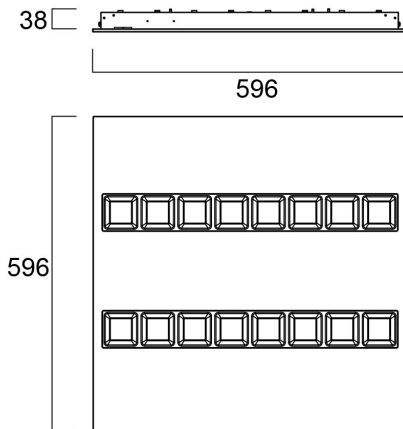

# OPTIX RECESSED 600x600 2L 4000K WHITE SSH

Cikkszám 0044138

**SYLVANIA**

OPTIX RECESSED 600x600 2L 4000K WHITE SSH is a high efficacy low glare luminaire for office and education applications. Ceiling recessed 600x600 mm. White plastic low glare optics in 2 lines configuration. White RAL9016 fixture body. SylSmart Connected Building capable. 4000K Neutral White LED, CRI>80, chromaticity tolerance of 3-step MacAdam ellipse. Luminous flux 3400lm. Power consumption 24W. Luminaire efficacy 142lm/W. Lifespan: 48,000 hours L90B10. UGR<19, Luminance at 65°<3000 Cd/m<sup>2</sup>, IK07, IP20. Photobiological safety risk group 1. Electrical protection Class I. Glow wire test 850°C.

### Méretek (mm)

### Fotometriák

Distance [m]	Cone diameter [m]	E107 E109	E107 E109	E107 E109
0.5	0.91	6907 1459	42.1°	42.1°
1.0	1.83	1742 362	42.1°	42.1°
1.5	2.74	774 158	42.1°	42.1°
2.0	3.66	435 88	42.1°	42.1°
2.5	4.57	279 56	42.1°	42.1°
3.0	5.48	194 39	42.1°	42.1°

## Csomagolás

Termék EAN-kódja	5410288441382
Egyedi csomagolás hossza / magassága (cm)	62.0
Egyedi csomagolás szélessége (cm)	6.5
Egyedi csomagolás mélysége (cm)	65.0
DUN14 (belső)	05410288441382
Mennyiség egy külső csomagban	1
Gyűjtő csomagolás hossza / magassága (cm)	62.0
Gyűjtő csomagolás szélessége (cm)	6.5
Gyűjtő csomagolás mélysége (cm)	65.0