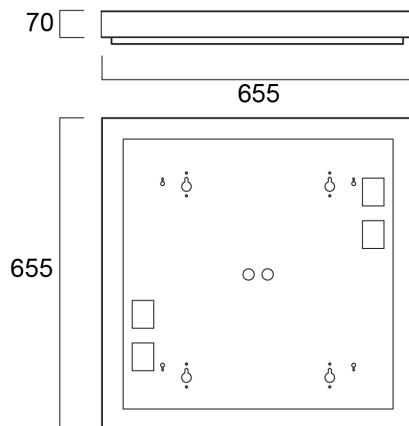

OPTIX R SURFACE MOUNT KIT 600X600

Cikkszám 0044249

SYLVANIA

Az OPTIX R SURFACE MOUNT KIT 600X600 az Optix 600x600 mm-es és 625x625 mm-es változatokhoz készült felületre szerelhető tartozék. RAL9016 színű test a lámpatest színéhez igazodva. Használja ezt a terméket a 600x600 mm-es vagy 625x625 mm-es Optix süllyesztett Optix lámpatestek felületre történő felszereléséhez. A lámpatesteket külön kell megrendelni.

Műszaki eszközök

Méretek (mm)

Fotometriák

OPTIX R SURFACE MOUNT KIT 600X600

Cikkszám 0044249

SYLVANIA

Általános adatok

Termék neve	OPTIX R SURFACE MOUNT KIT 600X600
Technológia	Accessory
Alkatrésztípus	Szerelési mód
Ház	Acél
Szerelhetőség	Mennyezeti felületre szerelés
Általános alkalmazás	Oktatás, Iroda
ETIM osztály	EC002557
Garancia	5 év

Fizikai adatok

Ház színe	Fehér
Névleges termék hossz (mm)	655
Névleges termékszélesség (mm)	655
Névleges termékmagasság (mm)	70
Súly (kg)	3.4

Csomagolás

Termék EAN-kódja	5410288442495
Egyedi csomagolás hossza / magassága (cm)	67.5
Egyedi csomagolás szélessége (cm)	67.5
Egyedi csomagolás mélysége (cm)	6.0
DUN14 (belső)	05410288442495
Mennyiség egy külső csomagban	1
Gyűjtő csomagolás hossza / magassága (cm)	67.5
Gyűjtő csomagolás szélessége (cm)	67.5
Gyűjtő csomagolás mélysége (cm)	6.0