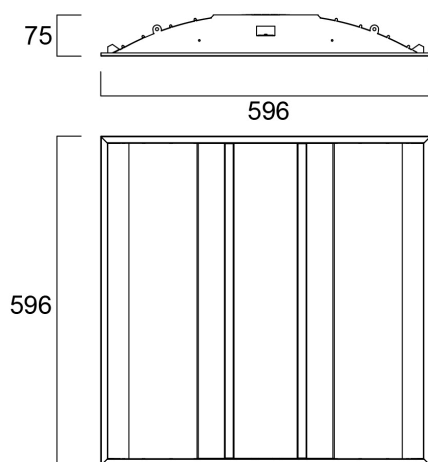

# RUBICO LED 600x600 HE 4K DALI

Cikkszám 0044276

**SYLVANIA**

RUBICO LED 600x600 HE 4K DALI is a direct / indirect low glare luminaire for office and education applications. Ceiling recessed 600x600mm. Micro Prismatic optics. White RAL 9016. DALI dimmable. 4000K Neutral White LED, Typical CRI=85, chromaticity tolerance of 3-step MacAdam ellipse, lumen package of 3,500lm, total power consumption 31W, efficacy of 113lm/W. Lifespan 100,000 hours @ L80B20, UGR<19. IK07, IP20, Electrical Protection Class I. PC diffuser, Glow Wire test 850°C

### Méretetek (mm)

### Fotometriák

Distance [m]	Cone diameter [m]	Beam diameter [m]	Beam diameter [m]	Illuminance [lx]
0.5	1.02 0.86	0.71 0.59	0.59 0.48	6932 1103 1448
1.0	2.05 1.72	1.42 1.16	1.16 0.94	1686 282 351
1.5	3.07 2.59	2.13 1.73	1.73 1.41	736 135 181
2.0	4.10 3.45	2.84 2.36	2.36 1.90	414 71 90
2.5	5.12 4.32	3.55 2.90	2.90 2.32	265 48 58
3.0	6.15 5.18	4.26 3.51	3.51 2.81	154 31 40

## Csomagolás

Termék EAN-kódja	5410288442761
Egyedi csomagolás hossza / magassága (cm)	65.0
Egyedi csomagolás szélessége (cm)	62.0
Egyedi csomagolás mélysége (cm)	11.0
DUN14 (belső)	05410288442761
Mennyiség egy külső csomagban	1
Gyűjtő csomagolás hossza / magassága (cm)	65.0
Gyűjtő csomagolás szélessége (cm)	62.0
Gyűjtő csomagolás mélysége (cm)	11.0